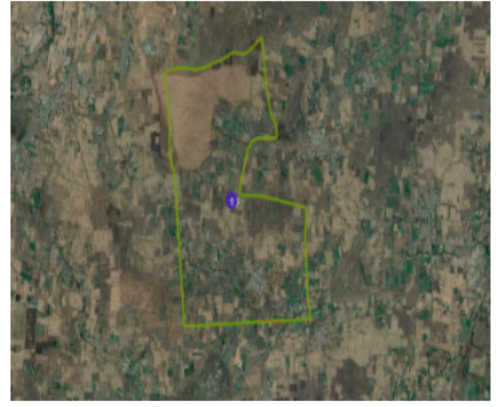

Google Map View