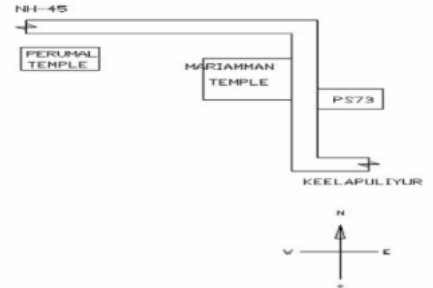

Google Map View

Polling Station Building Front View

Polling Station Front View

Cad View

Key MAP View

சட்டமன்றத் தொகுதியின் எண் மற்றும் பெயர் : 148-குன்னம்
பிரிவு எண் மற்றும் பெயர் 1-கீழ்ப்புலியூர்(வ), (வ.கி) மற்றும் (ஊ), புதூர் வார்டு 1