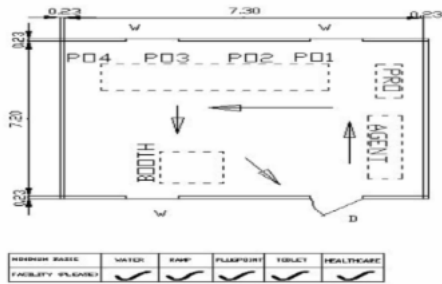

Google Map View

Polling Station Building Front View

Polling Station Front View

Cad View

Key MAP View

சட்டமன்றத் தொகுதியின் எண் மற்றும் பெயர் : 148-குன்னம்
பிரிவு எண் மற்றும் பெயர் 1-கீழ்ப்புலியூர்(வ), (வ.கி) மற்றும் (ஊ), புதூர் வார்டு 1