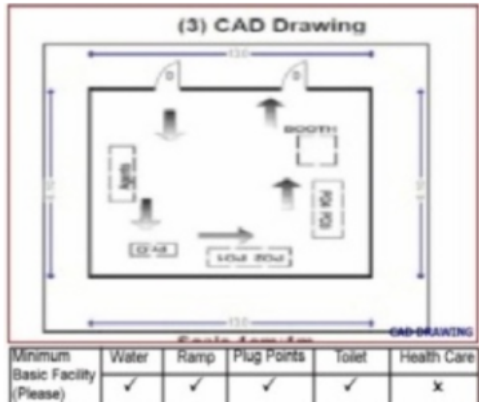

Google Map View

Polling Station Building Front View

Polling Station Front View

Cad View

Key MAP View

<p># 1</p> <p>பெயர் : சுகுமார் ஸ் தந்தையின் பெயர்: சுப்ரமணியன் வீட்டு எண் : 1 வயது : 30 பாலினம் : ஆண்</p> <p>Photo is available</p>	<p>SSL1144039</p>	<p>2</p> <p>பெயர் : நேரு - தந்தையின் பெயர்: கோவிந்தராசு - வீட்டு எண் : 1A வயது : 43 பாலினம் : ஆண்</p> <p>Photo is available</p>	<p>BBJ2167500</p>	<p>3</p> <p>பெயர் : துரைராஜ் - தந்தையின் பெயர்: சுந்தரம் - வீட்டு எண் : 2 வயது : 68 பாலினம் : ஆண்</p> <p>Photo is available</p>	<p>SSL1399914</p>
<p>4</p> <p>பெயர் : பிச்சையம்மாள் - கணவர் பெயர்: துரை - வீட்டு எண் : 2 வயது : 61 பாலினம் : பெண்</p> <p>Photo is available</p>	<p>SSL1399922</p>	<p>5</p> <p>பெயர் : பவுளாபதி கணவர் பெயர்: நேரு வீட்டு எண் : 2-1ஏ வயது : 37 பாலினம் : பெண்</p> <p>Photo is available</p>	<p>SSL1057256</p>	<p>6</p> <p>பெயர் : அம்பிகா - கணவர் பெயர்: காமராஜ் - வீட்டு எண் : 2-1A வயது : 32 பாலினம் : பெண்</p> <p>Photo is available</p>	<p>SSL0987420</p>
<p>7</p> <p>பெயர் : மைதிலி - தந்தையின் பெயர்: வேலுமணி - வீட்டு எண் : 2-1B வயது : 37 பாலினம் : பெண்</p> <p>Photo is available</p>	<p>SSL0109231</p>	<p>8</p> <p>பெயர் : கோவிந்தராசு தந்தையின் பெயர்: துரைசாமி - வீட்டு எண் : 2/1 சி வயது : 85 பாலினம் : ஆண்</p> <p>Photo is available</p>	<p>SSL1399880</p>	<p>9</p> <p>பெயர் : கலையரசன் தந்தையின் பெயர்: துரைராஜ் வீட்டு எண் : 2/2 வயது : 38 பாலினம் : ஆண்</p> <p>Photo is available</p>	<p>SSL2394492</p>
<p>10</p> <p>பெயர் : சங்கரி கணவர் பெயர்: கலையரசன் வீட்டு எண் : 2/2, வயது : 36 பாலினம் : பெண்</p> <p>Photo is available</p>	<p>SSL2382992</p>	<p>11</p> <p>பெயர் : இளவரசன் - தந்தையின் பெயர்: துரைராஜ் - வீட்டு எண் : 2-2 வயது : 35 பாலினம் : ஆண்</p> <p>Photo is available</p>	<p>SSL0445353</p>	<p>12</p> <p>பெயர் : சாரதாம்பாள் - கணவர் பெயர்: கோவிந்தராஜ் - வீட்டு எண் : 2-3 வயது : 83 பாலினம் : பெண்</p> <p>Photo is available</p>	<p>SSL0035337</p>
<p>13</p> <p>பெயர் : ராஜா - தந்தையின் பெயர்: சாமிநாதன் - வீட்டு எண் : 2-3 வயது : 39 பாலினம் : ஆண்</p> <p>Photo is available</p>	<p>SSL0893644</p>	<p>14</p> <p>பெயர் : வெங்கடாசலம் - தந்தையின் பெயர்: சாமிநாதன் - வீட்டு எண் : 2/3 வயது : 36 பாலினம் : ஆண்</p> <p>Photo is available</p>	<p>SSL0445361</p>	<p>15</p> <p>பெயர் : சத்யா - கணவர் பெயர்: ராஜா - வீட்டு எண் : 2-3 வயது : 32 பாலினம் : பெண்</p> <p>Photo is available</p>	<p>SSL0987412</p>
<p>16</p> <p>பெயர் : பிரதீபா கணவர் பெயர்: வெங்கடாசலம் வீட்டு எண் : 2/3, வயது : 27 பாலினம் : பெண்</p> <p>Photo is available</p>	<p>SSL2383230</p>	<p>17</p> <p>பெயர் : கார்த்திக் தந்தையின் பெயர்: அன்பழகன் வீட்டு எண் : 2/3-08 வயது : 24 பாலினம் : ஆண்</p> <p>Photo is available</p>	<p>SSL2094928</p>	<p>18</p> <p>பெயர் : தனுஷ் தாயின் பெயர்: இளவரசி வீட்டு எண் : 2/4 வயது : 20 பாலினம் : ஆண்</p> <p>Photo is available</p>	<p>SSL2443620</p>
<p>19</p> <p>பெயர் : முருகானந்தம் - தந்தையின் பெயர்: ஜெகநாதன் - வீட்டு எண் : 2-7 வயது : 39 பாலினம் : ஆண்</p> <p>Photo is available</p>	<p>BBJ2581361</p>	<p>20</p> <p>பெயர் : சத்யா - கணவர் பெயர்: முருகன் - வீட்டு எண் : 2-7 வயது : 32 பாலினம் : பெண்</p> <p>Photo is available</p>	<p>SSL0850321</p>	<p>21</p> <p>பெயர் : தங்கதுரை - தந்தையின் பெயர்: கிருஷ்ணமூர்த்தி - வீட்டு எண் : 2-8 வயது : 38 பாலினம் : ஆண்</p> <p>Photo is available</p>	<p>SSL0797688</p>
<p>22</p> <p>பெயர் : ரோஜா கணவர் பெயர்: தங்கதுரை வீட்டு எண் : 2/8 வயது : 27 பாலினம் : பெண்</p> <p>Photo is available</p>	<p>SSL1088145</p>	<p>23</p> <p>பெயர் : ரேவதி கணவர் பெயர்: சாமிதுரை வீட்டு எண் : 2/8பீ வயது : 25 பாலினம் : பெண்</p> <p>Photo is available</p>	<p>SSL2299758</p>	<p>24</p> <p>பெயர் : சுகந்தி - கணவர் பெயர்: முருகானந்தம் - வீட்டு எண் : 2-10-5 வயது : 37 பாலினம் : பெண்</p> <p>Photo is available</p>	<p>SSL0366294</p>
<p>25</p> <p>பெயர் : அஜீத்குமார் தந்தையின் பெயர்: அழகேசன் வீட்டு எண் : 2/12 வயது : 20 பாலினம் : ஆண்</p> <p>Photo is available</p>	<p>SSL2376473</p>	<p>26</p> <p>பெயர் : சூரியா தந்தையின் பெயர்: காமராஜ் வீட்டு எண் : 2/14 வயது : 26 பாலினம் : ஆண்</p> <p>Photo is available</p>	<p>SSL1088137</p>	<p>27</p> <p>பெயர் : கௌதமி - கணவர் பெயர்: ராஜ்குமார் - வீட்டு எண் : 2-17 வயது : 33 பாலினம் : பெண்</p> <p>Photo is available</p>	<p>SSL0962381</p>
<p>28</p> <p>பெயர் : ரவிக்குமார் - தந்தையின் பெயர்: சாமிநாதன் - வீட்டு எண் : 2-17 வயது : 28 பாலினம் : ஆண்</p> <p>Photo is available</p>	<p>SSL0893438</p>	<p>29</p> <p>பெயர் : தனுஷ்யா தந்தையின் பெயர்: சங்கர் வீட்டு எண் : 2/28ஏ வயது : 19 பாலினம் : பெண்</p> <p>Photo is available</p>	<p>SSL2465433</p>	<p>30</p> <p>பெயர் : அருள்குமார் - தந்தையின் பெயர்: சாமிநாதன் - வீட்டு எண் : 2-31 வயது : 31 பாலினம் : ஆண்</p> <p>Photo is available</p>	<p>SSL0850339</p>