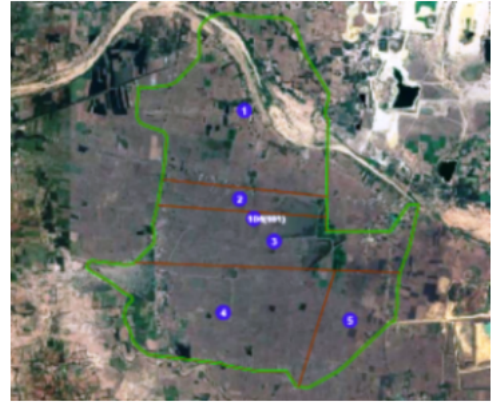

3. வாக்குச் சாவடியின் விவரங்கள்

வாக்குச் சாவடியின் எண் மற்றும் பெயர் : 115 - ஊராட்சி ஒன்றிய நடுநலைப்பள்ளி, இடையாத்தாங்குடி, தெற்கு பார்த்த கீழ்மேல் கெட்டி மெத்தை கட்டிடம், கிழக்கு பகுதி வாக்குச் சாவடியின் முகவரி : ஊராட்சி ஒன்றிய நடுநலைப்பள்ளி, இடையாத்தாங்குடி, தெற்கு பார்த்த கீழ்மேல் கெட்டி மெத்தை கட்டிடம், கிழக்கு பகுதி	வாக்குச் சாவடியின் வகைப்பாடு (ஆண்/பெண்/பொது)	பொது
	துணை வாக்குச் சாவடிகளின் எண்ணிக்கை :	0

Google Map View

Polling Station Building Front View

ELEVATION

Polling Station Front View

ELEVATION

Cad View

CAD DRAWING

Minimum Basic Facility (Please)	Water	Ramp	Plug Points	Toilet	Health Care
	✓	✓	✓	✓	X