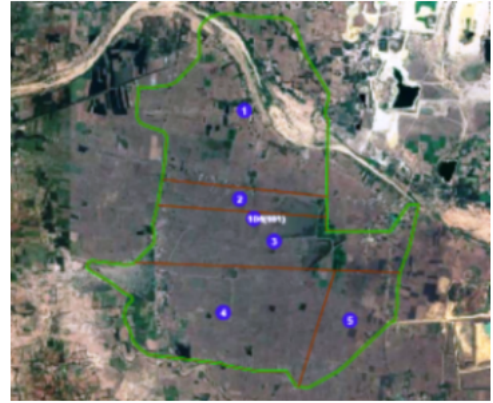

Google Map View