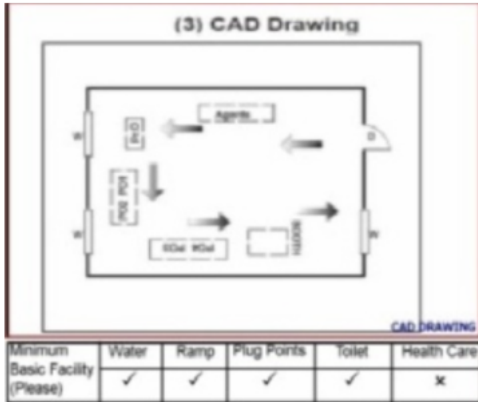

Google Map View

Polling Station Building Front View

Polling Station Front View

Cad View

Key MAP View

சட்டமன்றத் தொகுதியின் எண் மற்றும் பெயர் : 149-அரியலூர்
பிரிவு எண் மற்றும் பெயர் 1-சென்னிவனம் (வ.கி) மற்றும் (உஊ), சென்னிவனம் காந்திநகர்