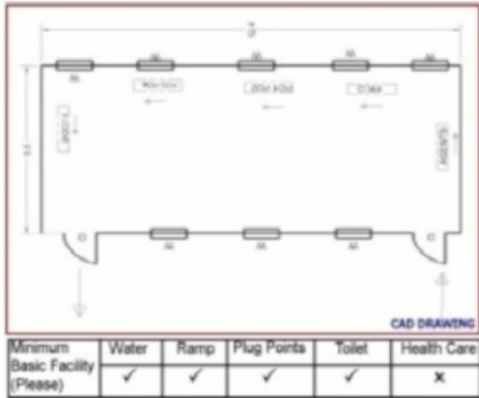

Google Map View

Polling Station Building Front View

Polling Station Front View

Cad View

Key MAP View

சட்டமன்றத் தொகுதியின் எண் மற்றும் பெயர் : 149-அரியலூர்
பிரிவு எண் மற்றும் பெயர் 1-பெரியதிருக்கோணம் (வ.கி) மற்றும் (உஈ), தெற்குத் தெரு