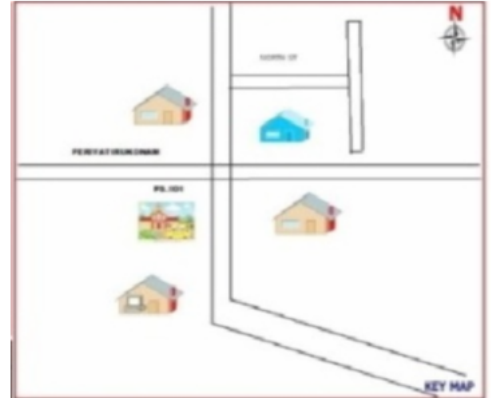

Google Map View

Polling Station Building Front View

Polling Station Front View

Cad View

Key MAP View

சட்டமன்றத் தொகுதியின் எண் மற்றும் பெயர் : 149-அரியலூர்
பிரிவு எண் மற்றும் பெயர் 1-பெரியதிருக்கோணம் (வ.கி) மற்றும் (உஈ), தெற்குத் தெரு