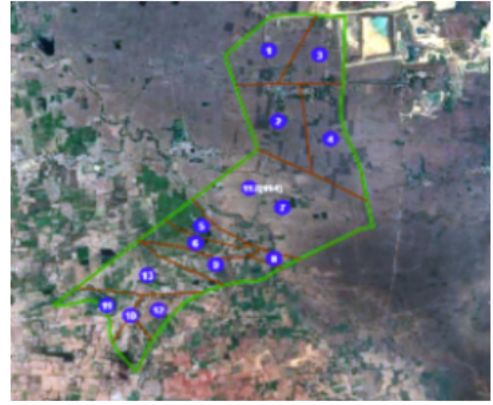

Google Map View