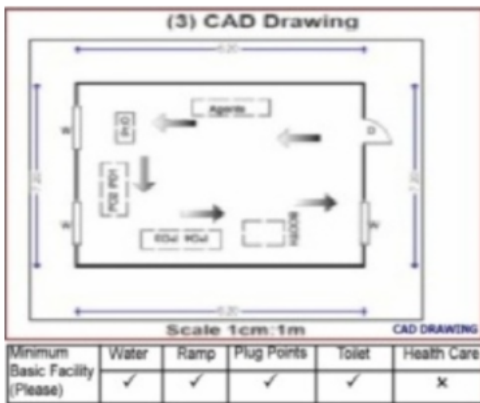

Google Map View

Polling Station Building Front View

Polling Station Front View

Cad View

Key MAP View

சட்டமன்றத் தொகுதியின் எண் மற்றும் பெயர் : 149-அரியலூர்  
பிரிவு எண் மற்றும் பெயர் 1-கருப்பிலாகட்டளை (வ.கி) மற்றும் (உ), கீழவண்ணம் வடக்குவீதி