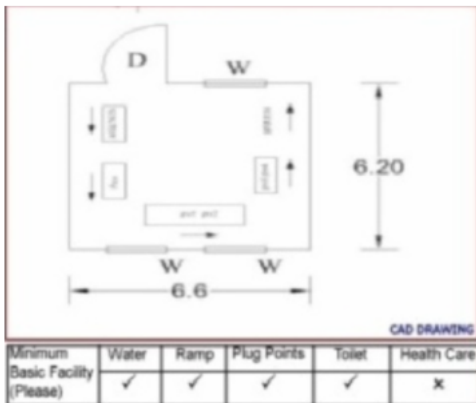

Google Map View

Polling Station Building Front View

Polling Station Front View

Cad View

Key MAP View

சட்டமன்றத் தொகுதியின் எண் மற்றும் பெயர் : 149-அரியலூர்
பிரிவு எண் மற்றும் பெயர் 1-கருப்பிலாகட்டளை (வ.கி) மற்றும் (ஊ), ஏழேரிவடக்கு வீதி