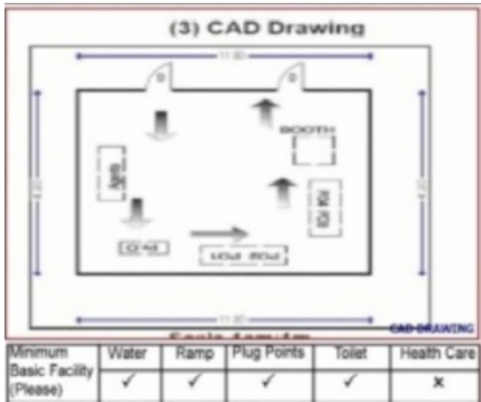

Google Map View

Polling Station Building Front View

Polling Station Front View

Cad View

Key MAP View

1 பெயர் : சூரியா - தந்தையின் பெயர்: மனோகரன் - வீட்டு எண் : 1 வயது : 30 பாலினம் : பெண்	SSL0853622 Photo is available	2 பெயர் : கருப்பையா - தந்தையின் பெயர்: அண்ணாசாமி - வீட்டு எண் : 1-3 வயது : 68 பாலினம் : ஆண்	SSL0510727 Photo is available	3 பெயர் : அஜீத்குமார் - தந்தையின் பெயர்: கருப்பையா - வீட்டு எண் : 1-244 வயது : 27 பாலினம் : ஆண்	SSL1030758 Photo is available
4 பெயர் : வெண்ணிலா கணவர் பெயர்: அஜீத்குமார் வீட்டு எண் : 1/244 வயது : 26 பாலினம் : பெண்	SSL2302198 Photo is available	5 பெயர் : கார்த்திகேயன் - தந்தையின் பெயர்: சண்முகம் - வீட்டு எண் : 1-284 வயது : 28 பாலினம் : ஆண்	SSL0900514 Photo is available	6 பெயர் : பிரியா கணவர் பெயர்: சக்திவேல் வீட்டு எண் : 1/290 வயது : 30 பாலினம் : பெண்	SSL2386399 Photo is available
7 பெயர் : கனிமொழி - கணவர் பெயர்: செந்தமிழ்செல்வன் - வீட்டு எண் : 1-292 வயது : 36 பாலினம் : பெண்	SSL0271445 Photo is available	8 பெயர் : பாலாஜி தந்தையின் பெயர்: மனோகரன் வீட்டு எண் : 1/297 வயது : 24 பாலினம் : ஆண்	SSL2015428 Photo is available	9 பெயர் : ரஞ்சிதம் கணவர் பெயர்: தனராஜ் வீட்டு எண் : 1/303 வயது : 31 பாலினம் : பெண்	SSL2226066 Photo is available
10 பெயர் : ராஜேஸ்வரன் - தந்தையின் பெயர்: ராமமூர்த்தி - வீட்டு எண் : 1-306 வயது : 34 பாலினம் : ஆண்	SSL0271437 Photo is available	11 பெயர் : அஜித்குமார் தந்தையின் பெயர்: மரியாதாஸ் வீட்டு எண் : 1/312 வயது : 28 பாலினம் : ஆண்	SSL1055169 Photo is available	12 பெயர் : விஜய் தந்தையின் பெயர்: மரியாதாஸ் வீட்டு எண் : 1/312 வயது : 23 பாலினம் : ஆண்	SSL2097939 Photo is available
13 பெயர் : விஜய் - தந்தையின் பெயர்: முனியன் - வீட்டு எண் : 1-315 வயது : 36 பாலினம் : ஆண்	SSL0271304 Photo is available	14 பெயர் : தேன்மொழி கணவர் பெயர்: விஜய் வீட்டு எண் : 1-315 வயது : 29 பாலினம் : பெண்	SSL2317337 Photo is available	15 பெயர் : பிரசன்னா தந்தையின் பெயர்: கண்ணன் வீட்டு எண் : 1/320 வயது : 24 பாலினம் : ஆண்	SSL2209914 Photo is available
16 பெயர் : சுரேஷ் - தந்தையின் பெயர்: ரெத்தினம் - வீட்டு எண் : 1-325 வயது : 50 பாலினம் : ஆண்	SSL0271320 Photo is available	17 பெயர் : கலைமணி - கணவர் பெயர்: மணிகண்டன் - வீட்டு எண் : 1-328 வயது : 33 பாலினம் : பெண்	SSL0510776 Photo is available	18 பெயர் : மணிகண்டன் தந்தையின் பெயர்: முருகன் வீட்டு எண் : 1/328 வயது : 33 பாலினம் : ஆண்	SSL1131077 Photo is available
19 பெயர் : கணேஷ் தந்தையின் பெயர்: பாலகிருஷ்ணன் வீட்டு எண் : 1/333 வயது : 28 பாலினம் : ஆண்	SSL1066059 Photo is available	20 பெயர் : சரவணன் - தந்தையின் பெயர்: சுந்தரராஜ் - வீட்டு எண் : 1-334 வயது : 29 பாலினம் : ஆண்	SSL0803700 Photo is available	21 பெயர் : வனம் கிருஷ்ணா தந்தையின் பெயர்: வனம் கோச்சையா வீட்டு எண் : 1/338 வயது : 45 பாலினம் : ஆண்	SSL2398436 Photo is available
22 பெயர் : வனம் பேபி வ கணவர் பெயர்: வனம் கிருஷ்ணா வி வீட்டு எண் : 1/338 வயது : 37 பாலினம் : பெண்	SSL2330546 Photo is available	23 பெயர் : ரோஹித் தந்தையின் பெயர்: முருகேசன் வீட்டு எண் : 1/339 வயது : 25 பாலினம் : ஆண்	SSL2098101 Photo is available	24 பெயர் : கார்த்திகா தந்தையின் பெயர்: முருகேசன் வீட்டு எண் : 1/339 வயது : 23 பாலினம் : பெண்	SSL2098150 Photo is available
25 பெயர் : பி செளமியா தந்தையின் பெயர்: செ பிரகலாதன் வீட்டு எண் : 1/340 வயது : 20 பாலினம் : பெண்	SSL2336436 Photo is available	26 பெயர் : அகிலாண்டேஸ்வரி - கணவர் பெயர்: நாகராஜன் - வீட்டு எண் : 1-341 வயது : 41 பாலினம் : பெண்	SSL0403873 Photo is available	27 பெயர் : நா சந்தோஷ் தந்தையின் பெயர்: நாகராஜன் வீட்டு எண் : 1/341 வயது : 21 பாலினம் : ஆண்	SSL2342848 Photo is available
28 பெயர் : ஆனந்தகுமார் தந்தையின் பெயர்: செல்வம் வீட்டு எண் : 1/342 வயது : 24 பாலினம் : ஆண்	SSL2014926 Photo is available	29 பெயர் : தேசிங்குராஜா இதரர் பெயர்: மதியழகன் வீட்டு எண் : 1/342 வயது : 21 பாலினம் : ஆண்	SSL2314938 Photo is available	30 பெயர் : அபிநயா செல்வராஜ் தந்தையின் பெயர்: செல்வராஜ் வீட்டு எண் : 1/342 வயது : 19 பாலினம் : பெண்	SSL2447308 Photo is available