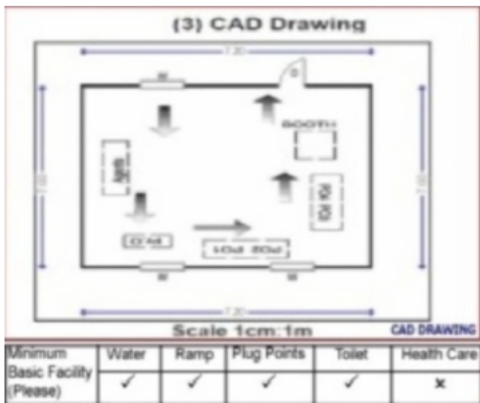

Google Map View

Polling Station Building Front View

Polling Station Front View

Cad View

Key MAP View

1 பெயர் : பதினெட்டுராஜா - தந்தையின் பெயர்: மருதமுத்து - வீட்டு எண் : 1 வயது : 76 பாலினம் : ஆண்	SSL1541630 Photo is available	2 பெயர் : மலர்கொடி - கணவர் பெயர்: பதினெட்டுராஜா - வீட்டு எண் : 1 வயது : 71 பாலினம் : பெண்	SSL1541648 Photo is available	3 பெயர் : சித்திரா - கணவர் பெயர்: முருகானந்தம் - வீட்டு எண் : 1 வயது : 69 பாலினம் : பெண்	SSL0404046 Photo is available
4 பெயர் : கருணாகரன் - தந்தையின் பெயர்: பதினெட்டு ராஜா - வீட்டு எண் : 1 வயது : 40 பாலினம் : ஆண்	SSL0750117 Photo is available	5 பெயர் : அஞ்சு கணவர் பெயர்: கருணாகரன் வீட்டு எண் : 1 வயது : 24 பாலினம் : பெண்	SSL2031805 Photo is available	6 பெயர் : மணிகண்டன் - தந்தையின் பெயர்: துரைக்கண்ணு - வீட்டு எண் : 1-2A வயது : 33 பாலினம் : ஆண்	SSL0403915 Photo is available
7 பெயர் : அருள்மணி கணவர் பெயர்: மணிகண்டன் வீட்டு எண் : 1/2 ஏ வயது : 32 பாலினம் : பெண்	SSL2227239 Photo is available	8 பெயர் : சத்தியபாமா கணவர் பெயர்: பாண்டன் - வீட்டு எண் : 1-5 வயது : 40 பாலினம் : பெண்	SSL0368886 Photo is available	9 பெயர் : ஷீலா தந்தையின் பெயர்: பாண்டன் வீட்டு எண் : 1/5 வயது : 23 பாலினம் : பெண்	SSL2122323 Photo is available
10 பெயர் : பிரியதர்ஷினி தந்தையின் பெயர்: ராஜாமணி வீட்டு எண் : 2/03 வயது : 25 பாலினம் : பெண்	SSL2030773 Photo is available	11 பெயர் : நல்லதம்பி - தந்தையின் பெயர்: ராஜேந்திரன் - வீட்டு எண் : 2-5 வயது : 35 பாலினம் : ஆண்	SSL0270926 Photo is available	12 பெயர் : தாமரைசெல்வி - கணவர் பெயர்: சாமிநாதன் - வீட்டு எண் : 2-6 வயது : 40 பாலினம் : பெண்	SSL0270850 Photo is available
13 பெயர் : கரும்பாயிரம் - தந்தையின் பெயர்: புண்ணியமூர்த்தி - வீட்டு எண் : 2-6 வயது : 38 பாலினம் : ஆண்	SSL0559096 Photo is available	14 பெயர் : மகாலட்சுமி - கணவர் பெயர்: கரும்பாயிரம் - வீட்டு எண் : 2-6 வயது : 31 பாலினம் : பெண்	SSL0750224 Photo is available	15 பெயர் : தமிழினி கணவர் பெயர்: புகழேந்தி வீட்டு எண் : 2/07 வயது : 26 பாலினம் : பெண்	SSL2303386 Photo is available
16 பெயர் : மகேந்திரன் இதரர் பெயர்: கணேசன் வீட்டு எண் : 2/9 வயது : 34 பாலினம் : ஆண்	SSL2315232 Photo is available	17 பெயர் : கலைச்செல்வன் - தந்தையின் பெயர்: கருணாநிதி - வீட்டு எண் : 2-10 வயது : 35 பாலினம் : ஆண்	SSL0368878 Photo is available	18 பெயர் : சுகப்பிரியா தந்தையின் பெயர்: சின்னதம்பி வீட்டு எண் : 2/10 வயது : 27 பாலினம் : பெண்	SSL1101815 Photo is available
19 பெயர் : இலக்கியா தந்தையின் பெயர்: சின்னதம்பி வீட்டு எண் : 2/10 வயது : 25 பாலினம் : பெண்	SSL1101849 Photo is available	20 பெயர் : சுகன்யா - தந்தையின் பெயர்: கணேசன் - வீட்டு எண் : 2-13 வயது : 31 பாலினம் : பெண்	SSL0596965 Photo is available	21 பெயர் : பழனிசாமி தந்தையின் பெயர்: கணேசன் வீட்டு எண் : 2/16 வயது : 46 பாலினம் : ஆண்	SSL2312270 Photo is available
22 பெயர் : பழனியம்மாள் - கணவர் பெயர்: பழனிசாமி - வீட்டு எண் : 2-16A வயது : 46 பாலினம் : பெண்	SSL0368902 Photo is available	23 பெயர் : பெரியசாமி - தந்தையின் பெயர்: முருகன் - வீட்டு எண் : 2-17 வயது : 62 பாலினம் : ஆண்	SSL0270777 Photo is available	24 பெயர் : சித்ரா - கணவர் பெயர்: செந்தில்குமார் - வீட்டு எண் : 2-20C வயது : 41 பாலினம் : பெண்	SSL0368860 Photo is available
25 பெயர் : விஷால் தந்தையின் பெயர்: பிச்சைபிள்ளை வீட்டு எண் : 2/21 வயது : 21 பாலினம் : ஆண்	SSL2290831 Photo is available	26 பெயர் : ராஜிவ்காந்தி தந்தையின் பெயர்: செல்லமுத்து வீட்டு எண் : 2/23 வயது : 40 பாலினம் : ஆண்	SSL2290732 Photo is available	27 பெயர் : வள்ளிகண்ணு கணவர் பெயர்: ராஜேந்திரன் வீட்டு எண் : 2/26 வயது : 36 பாலினம் : பெண்	SSL2312346 Photo is available
28 பெயர் : சாமிநாதன் - தந்தையின் பெயர்: பெரியசாமி - வீட்டு எண் : 2-27 வயது : 48 பாலினம் : ஆண்	SSL0270983 Photo is available	29 பெயர் : சசிகலா கணவர் பெயர்: சாமிதுரை வீட்டு எண் : 2/27 வயது : 26 பாலினம் : பெண்	SSL2282747 Photo is available	30 பெயர் : ரேவதி கணவர் பெயர்: நல்லதம்பி வீட்டு எண் : 2/33-1 வயது : 27 பாலினம் : பெண்	SSL2432862 Photo is available