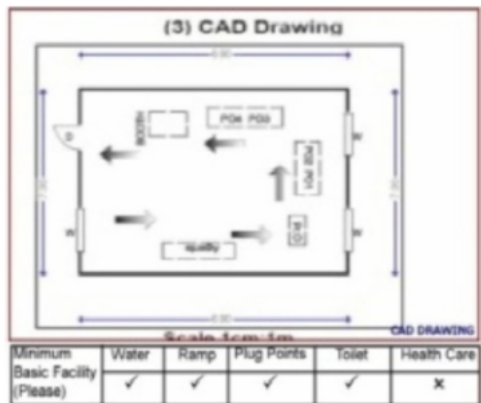

**Polling Station Building Front View**

**Polling Station Front View**

**Cad View**

**Key MAP View**

1 பெயர் : தமிழ்மணி - கணவர் பெயர்: சுப்ரமணியன் - வீட்டு எண் : 1 வயது : 63 பாலினம் : பெண் Photo is available	SSL1433515	2 பெயர் : கதிர்வேல் - தந்தையின் பெயர்: சுப்ரமணியன் - வீட்டு எண் : 1 வயது : 52 பாலினம் : ஆண் Photo is available	SSL1433523	3 பெயர் : அங்கமுத்து தந்தையின் பெயர்: செல்லமுத்து வீட்டு எண் : 1 வயது : 48 பாலினம் : ஆண் Photo is available	SSL1163377
4 பெயர் : ராதிகா - கணவர் பெயர்: சுரேஷ்குமார் - வீட்டு எண் : 1 வயது : 34 பாலினம் : பெண் Photo is available	SSL0853929	5 பெயர் : ரஞ்சித் - தாயின் பெயர்: லதா - வீட்டு எண் : 1 வயது : 29 பாலினம் : ஆண் Photo is available	SSL0853945	6 பெயர் : சத்யா கணவர் பெயர்: கண்ணன் வீட்டு எண் : 1 வயது : 26 பாலினம் : பெண் Photo is available	SSL1161538
7 பெயர் : அஜித் தந்தையின் பெயர்: பெருமாள் வீட்டு எண் : 1 வயது : 25 பாலினம் : ஆண் Photo is available	SSL1163336	8 பெயர் : சுகன்யா தந்தையின் பெயர்: செல்வம் வீட்டு எண் : 1 வயது : 25 பாலினம் : பெண் Photo is available	SSL1163351	9 பெயர் : அஜீத் குமார் தந்தையின் பெயர்: செல்வராஜ் வீட்டு எண் : 1 வயது : 24 பாலினம் : ஆண் Photo is available	SSL2039303
10 பெயர் : மீனா - கணவர் பெயர்: கதிர்வேல் - வீட்டு எண் : 1-89 வயது : 42 பாலினம் : பெண் Photo is available	SSL0328427	11 பெயர் : கலியமூர்த்தி - தந்தையின் பெயர்: சின்னையா - வீட்டு எண் : 1-136 வயது : 61 பாலினம் : ஆண் Photo is available	SSL1433531	12 பெயர் : ராஜம் தந்தையின் பெயர்: கலியமூர்த்தி வீட்டு எண் : 1-136 வயது : 58 பாலினம் : பெண் Photo is available	SSL1433549
13 பெயர் : நித்யா தந்தையின் பெயர்: செல்வம் வீட்டு எண் : 1/193 வயது : 26 பாலினம் : பெண் Photo is available	SSL2039329	14 பெயர் : ஜெய்சங்கர் - தந்தையின் பெயர்: ராமண்ணா - வீட்டு எண் : 2 வயது : 59 பாலினம் : ஆண் Photo is available	BBJ1321124	15 பெயர் : ஜெயபாரதி - கணவர் பெயர்: ஜெய்சங்கர் - வீட்டு எண் : 2 வயது : 48 பாலினம் : பெண் Photo is available	BBJ1674159
16 பெயர் : அழகர் தந்தையின் பெயர்: சின்னசாமி வீட்டு எண் : 2/125 வயது : 58 பாலினம் : ஆண் Photo is available	SSL1129337	17 பெயர் : நிவேதா தந்தையின் பெயர்: செல்வராசு வீட்டு எண் : 2/207 வயது : 24 பாலினம் : பெண் Photo is available	SSL2039261	18 பெயர் : நிதிஷ்குமார் தந்தையின் பெயர்: செல்வராசு வீட்டு எண் : 2-207 வயது : 22 பாலினம் : ஆண் Photo is available	SSL2269934
19 பெயர் : வைரம் - கணவர் பெயர்: வீரமுத்து - வீட்டு எண் : 3/2 வயது : 47 பாலினம் : பெண் Photo is available	BBJ1674704	20 பெயர் : இளவரசன் - தந்தையின் பெயர்: வீரமுத்து - வீட்டு எண் : 3-2 வயது : 27 பாலினம் : ஆண் Photo is available	SSL1030949	21 பெயர் : பெரியம்மாள் - கணவர் பெயர்: செல்வராஜ் - வீட்டு எண் : 3-4 வயது : 54 பாலினம் : பெண் Photo is available	BBJ2510675
22 பெயர் : ஆதித்தியா ராமகிருஷ்ணன் தந்தையின் பெயர்: சீனிவாசன் வீட்டு எண் : 3/4 வயது : 26 பாலினம் : ஆண் Photo is available	SSL1129295	23 பெயர் : வெண்ணிலா கணவர் பெயர்: நந்தகுமார் வீட்டு எண் : 3/4 வயது : 23 பாலினம் : பெண் Photo is available	SSL2102952	24 பெயர் : கண்ணன் பிச்சைப்பிள்ளை தந்தையின் பெயர்: பிச்சைப்பிள்ளை - வீட்டு எண் : 3-4D-1 வயது : 34 பாலினம் : ஆண் Photo is available	SSL0369090
25 பெயர் : செல்வராஜன் - தந்தையின் பெயர்: சொக்கலிங்கம் - வீட்டு எண் : 3-7 வயது : 74 பாலினம் : ஆண் Photo is available	SSL0658773	26 பெயர் : மங்கையர்க்கரசி - கணவர் பெயர்: செல்வராஜன் - வீட்டு எண் : 3-7 வயது : 63 பாலினம் : பெண் Photo is available	BBJ1564236	27 பெயர் : பிரியா - தந்தையின் பெயர்: ராமலிங்கம் - வீட்டு எண் : 3/13 வயது : 35 பாலினம் : பெண் Photo is available	SSL0449942
28 பெயர் : சக்திசுந்தரம் செந்தில் வடிவேல் தாயின் பெயர்: மகேஸ்வரி செந்தில் வடிவேல் வீட்டு எண் : 3/16 வயது : 19 பாலினம் : ஆண் Photo is available	SSL2476638	29 பெயர் : வெங்கடேசன் தந்தையின் பெயர்: நந்தகுமார் வீட்டு எண் : 3/17 வயது : 24 பாலினம் : ஆண் Photo is available	SSL2045953	30 பெயர் : ரஞ்சினி கணவர் பெயர்: ராம்குமார் வீட்டு எண் : 3/18 வயது : 31 பாலினம் : பெண் Photo is available	SWZ1102482