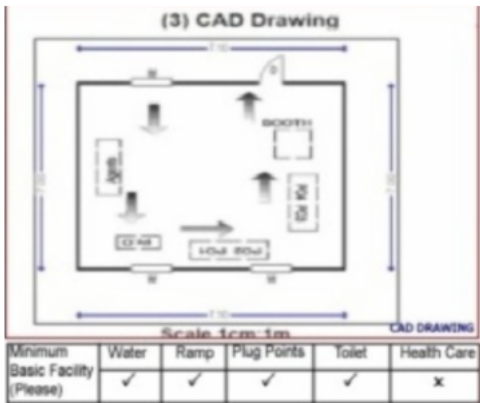

Google Map View

Polling Station Building Front View

Polling Station Front View

Cad View

Key MAP View

1 பெயர் : உத்தாண்டம் தந்தையின் பெயர்: முத்துகுமார் வீட்டு எண் : 1 வயது : 72 பாலினம் : ஆண் Photo is available	SSL1444108	2 பெயர் : செந்தமிழ்செல்வன் - தந்தையின் பெயர்: உத்தாண்டம் - வீட்டு எண் : 1 வயது : 42 பாலினம் : ஆண் Photo is available	BBJ1813997	3 பெயர் : வேம்பு - கணவர் பெயர்: செந்தமிழ்செல்வன் - வீட்டு எண் : 1 வயது : 36 பாலினம் : பெண் Photo is available	SSL0689307
4 பெயர் : அபிராமி தந்தையின் பெயர்: முருகானந்தம் வீட்டு எண் : 1 வயது : 24 பாலினம் : பெண் Photo is available	SSL2022648	5 பெயர் : மருதமுத்து - தந்தையின் பெயர்: சுப்ரமணியன் - வீட்டு எண் : 1-2B வயது : 49 பாலினம் : ஆண் Photo is available	SSL0268805	6 பெயர் : கலைச்செல்வம் - தந்தையின் பெயர்: சின்னதுரை - வீட்டு எண் : 1-4 வயது : 30 பாலினம் : ஆண் Photo is available	SSL0689042
7 பெயர் : மகாலட்சுமி - தந்தையின் பெயர்: முருகானந்தம் - வீட்டு எண் : 1-5-2A வயது : 28 பாலினம் : பெண் Photo is available	SSL0901330	8 பெயர் : கண்ணகி - கணவர் பெயர்: முருகானந்தம் - வீட்டு எண் : 1-6 வயது : 35 பாலினம் : பெண் Photo is available	SSL0450080	9 பெயர் : ராஜப்பிரியா தந்தையின் பெயர்: முருகன் வீட்டு எண் : 1/6 வயது : 27 பாலினம் : பெண் Photo is available	SSL1093251
10 பெயர் : கீர்த்திகா தந்தையின் பெயர்: முருகானந்தம் வீட்டு எண் : 1/7 வயது : 21 பாலினம் : பெண் Photo is available	SSL2315802	11 பெயர் : லெட்சுமி - கணவர் பெயர்: செல்வராஜ் - வீட்டு எண் : 1-8-3 வயது : 47 பாலினம் : பெண் Photo is available	SSL0045062	12 பெயர் : கருணாமூர்த்தி - தந்தையின் பெயர்: செல்வராஜ் - வீட்டு எண் : 1-8-3 வயது : 29 பாலினம் : ஆண் Photo is available	SSL0804393
13 பெயர் : மோனிஷா - தந்தையின் பெயர்: இராஜேந்திரன் - வீட்டு எண் : 1-12 வயது : 27 பாலினம் : பெண் Photo is available	SSL0993089	14 பெயர் : ரோஜா தந்தையின் பெயர்: ராஜேந்திரன் வீட்டு எண் : 1/12 வயது : 23 பாலினம் : பெண் Photo is available	SSL2175263	15 பெயர் : மோகன்ராஜ் - தந்தையின் பெயர்: ராமசாமி - வீட்டு எண் : 1-12-3 வயது : 39 பாலினம் : ஆண் Photo is available	BBJ2546463
16 பெயர் : வனஜா - தாயின் பெயர்: விஜயா - வீட்டு எண் : 1-19 வயது : 35 பாலினம் : பெண் Photo is available	SSL0450122	17 பெயர் : பிரகாஷ் - தந்தையின் பெயர்: ரவி - வீட்டு எண் : 1-22 வயது : 32 பாலினம் : ஆண் Photo is available	SSL0598102	18 பெயர் : மணிமேகலை மு தாயின் பெயர்: ஜோதி வீட்டு எண் : 1/22 வயது : 19 பாலினம் : பெண் Photo is available	SSL2491744
19 பெயர் : சுதாகர் - தந்தையின் பெயர்: விருத்தாசலம் - வீட்டு எண் : 1-23 வயது : 42 பாலினம் : ஆண் Photo is available	SSL0045112	20 பெயர் : சுபாஷினி கணவர் பெயர்: சுதாகர் வீட்டு எண் : 1/23 வயது : 31 பாலினம் : பெண் Photo is available	SSL1115161	21 பெயர் : ராமகிருஷ்ணன் - தந்தையின் பெயர்: நாகராஜன் - வீட்டு எண் : 1-23 வயது : 29 பாலினம் : ஆண் Photo is available	SSL0854141
22 பெயர் : ரஞ்சித் - தந்தையின் பெயர்: ரவி - வீட்டு எண் : 1-25 வயது : 34 பாலினம் : ஆண் Photo is available	SSL0268425	23 பெயர் : மணிகண்டன் - தந்தையின் பெயர்: தம்பித் துரை - வீட்டு எண் : 1-26-7 வயது : 34 பாலினம் : ஆண் Photo is available	SSL0327924	24 பெயர் : அம்சா கணவர் பெயர்: மணிகண்டன் வீட்டு எண் : 1/26-7 வயது : 33 பாலினம் : பெண் Photo is available	SSL2457125
25 பெயர் : ராஜேஸ்குமார் - தந்தையின் பெயர்: பன்னீர்செல்வம் - வீட்டு எண் : 1-29 வயது : 31 பாலினம் : ஆண் Photo is available	SSL0598110	26 பெயர் : தெய்வசக்தி தந்தையின் பெயர்: தியாகராஜன் - வீட்டு எண் : 1/30 வயது : 36 பாலினம் : ஆண் Photo is available	SSL0327932	27 பெயர் : கயல்விழி அ கணவர் பெயர்: தெய்வசக்தி வீட்டு எண் : 1/30 வயது : 30 பாலினம் : பெண் Photo is available	SSL2332666
28 பெயர் : மணிகண்டன் தந்தையின் பெயர்: கோவிந்தராஜ் வீட்டு எண் : 1/30ஏ வயது : 40 பாலினம் : ஆண் Photo is available	SSL2094787	29 பெயர் : ரவி - தந்தையின் பெயர்: தங்கராசு - வீட்டு எண் : 1/31-12A வயது : 57 பாலினம் : ஆண் Photo is available	BBJ1814466	30 பெயர் : சித்ரா - கணவர் பெயர்: ரவி - வீட்டு எண் : 1/31-12A வயது : 53 பாலினம் : பெண் Photo is available	BBJ1815612