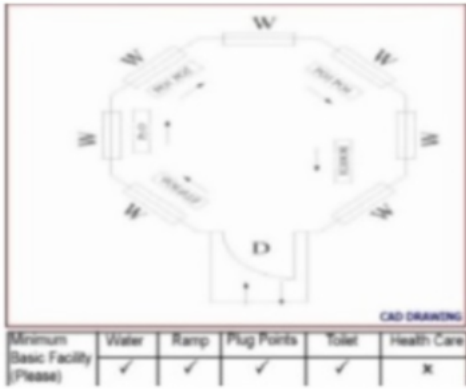

Google Map View

Polling Station Building Front View

Polling Station Front View

Cad View

Key MAP View

1 பெயர் : இளம்பிறை செல்வி கணவர் பெயர்: நரசிம்மன் வீட்டு எண் : 1 வயது : 39 பாலினம் : பெண் Photo is available	SSL2157436	2 பெயர் : அமுதா - கணவர் பெயர்: அரக்கண்ணன் - வீட்டு எண் : 1/8 வயது : 52 பாலினம் : பெண் Photo is available	SSL1543578	3 பெயர் : அசோக்குமார் - தந்தையின் பெயர்: அரக்கண்ணன் - வீட்டு எண் : 1/8 வயது : 30 பாலினம் : ஆண் Photo is available	SSL0798850
4 பெயர் : அரவிந்த் - தந்தையின் பெயர்: அரக்கண்ணன் - வீட்டு எண் : 1/8 வயது : 29 பாலினம் : ஆண் Photo is available	SSL0798728	5 பெயர் : அஜய் தந்தையின் பெயர்: அரக்கண்ணன் வீட்டு எண் : 1/8/என் ஏ வயது : 26 பாலினம் : ஆண் Photo is available	SSL1129824	6 பெயர் : ஜெரின் ஜாஸ்மின் தந்தையின் பெயர்: இராபர்ட் வீட்டு எண் : 1-11 வயது : 23 பாலினம் : பெண் Photo is available	SSL2155851
7 பெயர் : விஜயா - கணவர் பெயர்: நடராஜன் - வீட்டு எண் : 1-18D வயது : 43 பாலினம் : பெண் Photo is available	BBJ2574176	8 பெயர் : ரவிச்சந்திரன் - தந்தையின் பெயர்: கோவிந்தசாமி - வீட்டு எண் : 1-32 வயது : 55 பாலினம் : ஆண் Photo is available	SSL0806240	9 பெயர் : முருகானந்தம் தந்தையின் பெயர்: ராஜேந்திரன் வீட்டு எண் : 1/54 வயது : 23 பாலினம் : ஆண் Photo is available	SSL2155893
10 பெயர் : ராமாயி - கணவர் பெயர்: பிச்சை - வீட்டு எண் : 1-69 வயது : 66 பாலினம் : பெண் Photo is available	SSL0224386	11 பெயர் : செந்தில்குமார் - தந்தையின் பெயர்: பிச்சை - வீட்டு எண் : 1-69 வயது : 44 பாலினம் : ஆண் Photo is available	SSL0224154	12 பெயர் : சதிஸ்குமார் தந்தையின் பெயர்: குருசாமி வீட்டு எண் : 1/154 வயது : 30 பாலினம் : ஆண் Photo is available	SSL1148584
13 பெயர் : ரேவதி - தந்தையின் பெயர்: நடேசன் - வீட்டு எண் : 1-160 வயது : 42 பாலினம் : பெண் Photo is available	BBJ2567998	14 பெயர் : லெட்சுமி கணவர் பெயர்: இளையபெருமாள் வீட்டு எண் : 1/215 வயது : 64 பாலினம் : பெண் Photo is available	SSL2325132	15 பெயர் : ஜோதி - கணவர் பெயர்: காசிநாதன் - வீட்டு எண் : 1/270 வயது : 47 பாலினம் : பெண் Photo is available	BBJ2405132
16 பெயர் : சின்னசாமி - தந்தையின் பெயர்: அண்ணாமலை - வீட்டு எண் : 2 வயது : 78 பாலினம் : ஆண் Photo is available	SSL1474782	17 பெயர் : மருதம்பாளன் - கணவர் பெயர்: பால்ராஜ் - வீட்டு எண் : 2 வயது : 49 பாலினம் : பெண் Photo is available	BBJ1826288	18 பெயர் : லிங்கம் - தந்தையின் பெயர்: சின்னசாமி - வீட்டு எண் : 2 வயது : 47 பாலினம் : ஆண் Photo is available	BBJ1827112
19 பெயர் : லட்சுமி - தந்தையின் பெயர்: தனராஜ் - வீட்டு எண் : 2 வயது : 30 பாலினம் : பெண் Photo is available	SSL0805952	20 பெயர் : பாலகுமார் - தந்தையின் பெயர்: பால்ராஜ் - வீட்டு எண் : 2 வயது : 28 பாலினம் : ஆண் Photo is available	SSL0963876	21 பெயர் : சரஸ்வதி - தந்தையின் பெயர்: துரைராஜ் - வீட்டு எண் : 2/9ஏ வயது : 40 பாலினம் : பெண் Photo is available	SSL0599860
22 பெயர் : பார்வதி - கணவர் பெயர்: பெரியசாமி - வீட்டு எண் : 2-12 வயது : 44 பாலினம் : பெண் Photo is available	SSL1020338	23 பெயர் : சதீஸ்குமார் - தந்தையின் பெயர்: பாண்டியன் - வீட்டு எண் : 2-12 வயது : 33 பாலினம் : ஆண் Photo is available	SSL0554642	24 பெயர் : சாந்தி - கணவர் பெயர்: சதீஸ்குமார் - வீட்டு எண் : 2-12 வயது : 31 பாலினம் : பெண் Photo is available	SSL0805986
25 பெயர் : பேபிஷாலினி கணவர் பெயர்: மூர்த்தி வீட்டு எண் : 2/17 வயது : 25 பாலினம் : பெண் Photo is available	SSL2348241	26 பெயர் : ரவி - தந்தையின் பெயர்: ராஜாங்கம் - வீட்டு எண் : 2-18A வயது : 59 பாலினம் : ஆண் Photo is available	SSL0139964	27 பெயர் : அபிஷேக்குமார் - தந்தையின் பெயர்: ரவி - வீட்டு எண் : 2-18A வயது : 27 பாலினம் : ஆண் Photo is available	SSL0993766
28 பெயர் : வான்மதி தந்தையின் பெயர்: ரவி வீட்டு எண் : 2/18ஏ வயது : 24 பாலினம் : பெண் Photo is available	SSL2157428	29 பெயர் : சந்திரகலா - கணவர் பெயர்: ரமேஷ் - வீட்டு எண் : 2-19 வயது : 38 பாலினம் : பெண் Photo is available	SSL0559237	30 பெயர் : இராஜலெட்சுமி - கணவர் பெயர்: பால்கர் - வீட்டு எண் : 2-20 வயது : 33 பாலினம் : பெண் Photo is available	SSL1031590