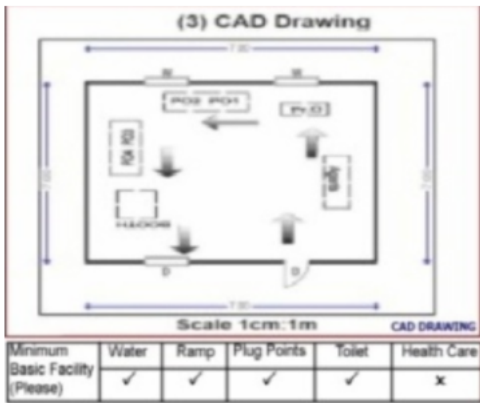

Google Map View

Polling Station Building Front View

Polling Station Front View

Cad View

Key MAP View

சட்டமன்றத் தொகுதியின் எண் மற்றும் பெயர் : 149-அரியலூர்
பிரிவு எண் மற்றும் பெயர் 1-கீழையூர் (வ.கி) மற்றும் மலத்தான்குளம் (ஊ), கிழக்குத்தெரு