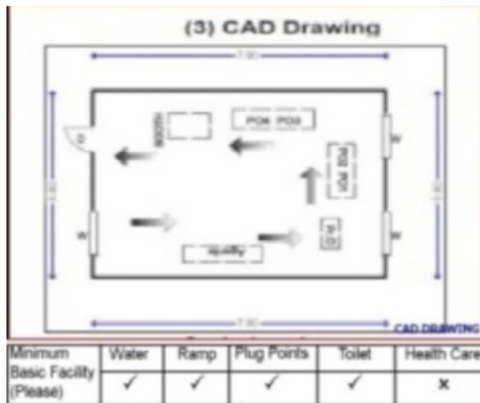

Google Map View

Polling Station Building Front View

Polling Station Front View

Cad View

Key MAP View

சட்டமன்றத் தொகுதியின் எண் மற்றும் பெயர் : 149-அரியலூர்
பிரிவு எண் மற்றும் பெயர் 1-ஓட்டக்கோவில் (வ.கி) மற்றும் (உஊ), ஓட்டக்கோவில் வடக்கு தெரு