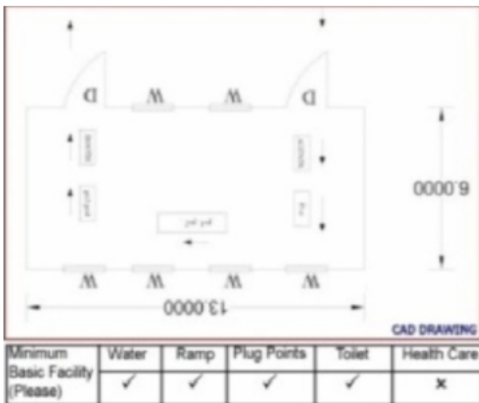

Google Map View

Polling Station Building Front View

Polling Station Front View

Cad View

Key MAP View

1 பெயர் : சரோஜா - கணவர் பெயர்: அன்பழகன் - வீட்டு எண் : 1 வயது : 49 பாலினம் : பெண் Photo is available	BBJ1298876	2 பெயர் : திருமுருகன் - தந்தையின் பெயர்: பிச்சைப்பிள்ளை - வீட்டு எண் : 1 வயது : 45 பாலினம் : ஆண் Photo is available	BBJ1299205	3 பெயர் : சுதா - கணவர் பெயர்: கணேசன் - வீட்டு எண் : 1 வயது : 37 பாலினம் : பெண் Photo is available	SSL0807560
4 பெயர் : அஞ்சலை - கணவர் பெயர்: கந்தசாமி - வீட்டு எண் : 1-2 வயது : 77 பாலினம் : பெண் Photo is available	SSL1471085	5 பெயர் : சுதா - தந்தையின் பெயர்: இராசு - வீட்டு எண் : 1-105 வயது : 38 பாலினம் : பெண் Photo is available	SSL0752378	6 பெயர் : ரவி தந்தையின் பெயர்: ரத்தினம் வீட்டு எண் : 1/240 வயது : 50 பாலினம் : ஆண் Photo is available	SSL2039220
7 பெயர் : செல்லம் கணவர் பெயர்: ரவி வீட்டு எண் : 1/240 வயது : 44 பாலினம் : பெண் Photo is available	SSL2039238	8 பெயர் : சதீஷ்குமார் தந்தையின் பெயர்: ரவி வீட்டு எண் : 1/240 வயது : 24 பாலினம் : ஆண் Photo is available	SSL2039212	9 பெயர் : பாஸ்கர் தங்கம் - தந்தையின் பெயர்: அந்தோனிசாமி - வீட்டு எண் : 4-127 வயது : 32 பாலினம் : ஆண் Photo is available	SSL0601484
10 பெயர் : தர்மராஜ் - தந்தையின் பெயர்: கந்தசாமி - வீட்டு எண் : 5 வயது : 67 பாலினம் : ஆண் Photo is available	SSL1471101	11 பெயர் : சரோசா - கணவர் பெயர்: முருகையன் - வீட்டு எண் : 5 வயது : 59 பாலினம் : பெண் Photo is available	SSL1471119	12 பெயர் : மகிழும்பாள் - கணவர் பெயர்: காமராஜ் - வீட்டு எண் : 5 வயது : 50 பாலினம் : பெண் Photo is available	SSL1471135
13 பெயர் : அன்பழகன் - தந்தையின் பெயர்: கந்தசாமி - வீட்டு எண் : 5 வயது : 50 பாலினம் : ஆண் Photo is available	BBJ2435089	14 பெயர் : வெண்ணிலா - கணவர் பெயர்: மதியழகன் - வீட்டு எண் : 5 வயது : 49 பாலினம் : பெண் Photo is available	BBJ1299494	15 பெயர் : சேகர் அ அப்பாசாமி தந்தையின் பெயர்: அப்பாசாமி - வீட்டு எண் : 5 வயது : 46 பாலினம் : ஆண் Photo is available	BBJ1299106
16 பெயர் : செல்வராணி - கணவர் பெயர்: குணசேகர் - வீட்டு எண் : 5 வயது : 44 பாலினம் : பெண் Photo is available	BBJ1834571	17 பெயர் : இந்துமதி - தந்தையின் பெயர்: சாரங்கபாணி - வீட்டு எண் : 5 வயது : 33 பாலினம் : பெண் Photo is available	SSL0551861	18 பெயர் : கோகுல கண்ணன் - தந்தையின் பெயர்: மதியழகன் - வீட்டு எண் : 5-1 வயது : 29 பாலினம் : ஆண் Photo is available	SSL0903989
19 பெயர் : தேவிகா கணவர் பெயர்: பூமிதுரை வீட்டு எண் : 5/3-2 வயது : 34 பாலினம் : பெண் Photo is available	SSL2155141	20 பெயர் : மணிகண்டன் ஸ் தந்தையின் பெயர்: சேகர் ஏ சேகர் ஸ் வீட்டு எண் : 5/4/1 வடக்கு தெரு வயது : 21 பாலினம் : ஆண் Photo is available	SSL2386233	21 பெயர் : சரண்யா அன்புசெல்வன் கணவர் பெயர்: அன்புசெல்வன் அன்புசெல்வன் வீட்டு எண் : 5/5 வயது : 27 பாலினம் : பெண் Photo is available	SSL1176064
22 பெயர் : சரத்குமார் - தந்தையின் பெயர்: காமராஜ் - வீட்டு எண் : 5-5-4 வயது : 29 பாலினம் : ஆண் Photo is available	SSL0903823	23 பெயர் : நல்லம்மாள் - கணவர் பெயர்: கந்தசாமி - வீட்டு எண் : 5-6 வயது : 71 பாலினம் : பெண் Photo is available	SSL1471143	24 பெயர் : அன்புச்செல்வன் - தந்தையின் பெயர்: தர்மராஜன் - வீட்டு எண் : 5-6 வயது : 39 பாலினம் : ஆண் Photo is available	BBJ1834605
25 பெயர் : ஜோதி ராஜ் - தந்தையின் பெயர்: சக்திவேல் - வீட்டு எண் : 5-7 வயது : 30 பாலினம் : ஆண் Photo is available	SSL0752477	26 பெயர் : லெட்சுமிகாந்தி கணவர் பெயர்: சேகர் - வீட்டு எண் : 5/7/1 வயது : 43 பாலினம் : பெண் Photo is available	SSL0049130	# 27 பெயர் : ரோகித் சே தந்தையின் பெயர்: சேகர் வீட்டு எண் : 5/7/1 வயது : 20 பாலினம் : ஆண் Photo is available	SSL2329837
28 பெயர் : பவுன்ராஜ் - தந்தையின் பெயர்: நாகராஜன் - வீட்டு எண் : 5-8 வயது : 42 பாலினம் : ஆண் Photo is available	BBJ2590248	29 பெயர் : அகிலாண்டேஸ்வரி கணவர் பெயர்: பவுன்ராஜ் வீட்டு எண் : 5/8 வயது : 33 பாலினம் : பெண் Photo is available	SSL2337228	30 பெயர் : வெங்கடச்சலம் - தந்தையின் பெயர்: கருப்பையா - வீட்டு எண் : 5-8 வயது : 31 பாலினம் : ஆண் Photo is available	SSL0601344