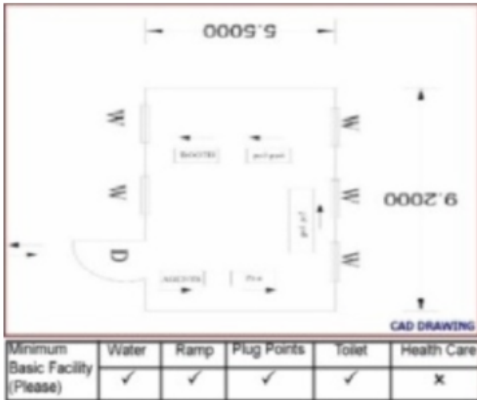

Google Map View

Polling Station Building Front View

Polling Station Front View

Cad View

Key MAP View

சட்டமன்றத் தொகுதியின் எண் மற்றும் பெயர் : 149-அரியலூர் பிரிவு எண் மற்றும் பெயர் 1-கீழையூர் (வ.கி) மற்றும் மலத்தான்குளம் (ஊ), கீழ்த்தெரு