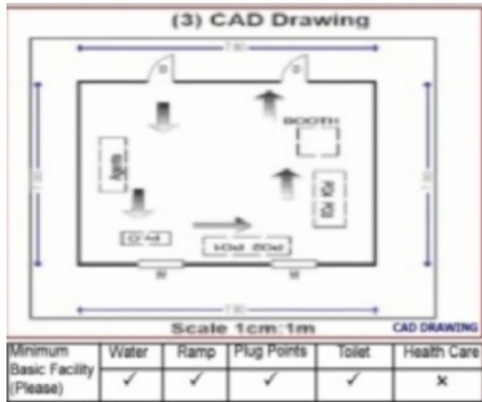

வாக்காளர் பதிவு அலுவலரின்
கையொப்பம்

Nazri Naksha

Google Map View

Polling Station Building Front View

Polling Station Front View

Cad View

Key MAP View

| | | | | | |
|---|------------|--|------------|---|------------|
| 1 பெயர் : வேல் முருகன் தந்தையின் பெயர்: சுப்பிரமணியன் வீட்டு எண் : 0 வயது : 24 பாலினம் : ஆண் Photo is available | SSL2045151 | 2 பெயர் : விக்கனேஷ்குமார் தந்தையின் பெயர்: ரெங்கராஜ் வீட்டு எண் : 1 வயது : 24 பாலினம் : ஆண் Photo is available | SSL2048197 | 3 பெயர் : ரேவதி கணவர் பெயர்: திருமுருகன் வீட்டு எண் : 1/471 வயது : 27 பாலினம் : பெண் Photo is available | SSL1158328 |
| 4 பெயர் : செல்வபிரியா - கணவர் பெயர்: பாக்கியராஜ் - வீட்டு எண் : 1-471A வயது : 31 பாலினம் : பெண் Photo is available | SSL0964437 | 5 பெயர் : விக்கனேஷ் வி தாயின் பெயர்: ரஞ்சிதம் வீட்டு எண் : 1/481 வயது : 21 பாலினம் : ஆண் Photo is available | SSL2391340 | 6 பெயர் : நந்தினி கணவர் பெயர்: மணிகண்டன் வீட்டு எண் : 1/492 வயது : 28 பாலினம் : பெண் Photo is available | SSL1158799 |
| 7 பெயர் : கனிமொழி கணவர் பெயர்: முத்துகுமார் வீட்டு எண் : 1/506ஏ வயது : 35 பாலினம் : பெண் Photo is available | SSL2112373 | 8 பெயர் : பழனியம்மாள் - கணவர் பெயர்: கருணாநிதி - வீட்டு எண் : 1-528A வயது : 42 பாலினம் : பெண் Photo is available | BBJ2212751 | 9 பெயர் : மனோரஞ்சனி கணவர் பெயர்: சத்யராஜ் வீட்டு எண் : 1/543 ஏ வயது : 29 பாலினம் : பெண் Photo is available | SSL2317485 |
| 10 பெயர் : லலிதா தந்தையின் பெயர்: சக்திவேல் வீட்டு எண் : 2 வயது : 24 பாலினம் : பெண் Photo is available | SSL2123891 | 11 பெயர் : அபிராமி தந்தையின் பெயர்: கோடல்வரன் வீட்டு எண் : 2 வயது : 23 பாலினம் : பெண் Photo is available | SSL2123743 | 12 பெயர் : ராஜா தந்தையின் பெயர்: முருகேசன் வீட்டு எண் : 2 வயது : 23 பாலினம் : ஆண் Photo is available | SSL2123875 |
| S 13 பெயர் : ஆஷாதேவி தந்தையின் பெயர்: முருகானந்தம் வீட்டு எண் : 3 வயது : 23 பாலினம் : பெண் DELETED | SSL2112266 | 14 பெயர் : கீர்த்திகா தந்தையின் பெயர்: ரவிசந்தரன் வீட்டு எண் : 3 வயது : 23 பாலினம் : பெண் Photo is available | SSL2123784 | S 15 பெயர் : கவியரசன் தந்தையின் பெயர்: கனகராஜ் வீட்டு எண் : 3 வயது : 23 பாலினம் : ஆண் DELETED | SSL2123719 |
| 16 பெயர் : சத்தியா - கணவர் பெயர்: குமரவேல் - வீட்டு எண் : 3-4 வயது : 30 பாலினம் : பெண் Photo is available | SSL0964411 | 17 பெயர் : கார்த்திக் ராஜா - தந்தையின் பெயர்: முத்துவேல் - வீட்டு எண் : 3-25 வயது : 31 பாலினம் : ஆண் Photo is available | SSL0906214 | 18 பெயர் : பாரதி ராஜா - தந்தையின் பெயர்: முத்துவேல் - வீட்டு எண் : 3-25 வயது : 29 பாலினம் : ஆண் Photo is available | SSL0906222 |
| 19 பெயர் : இளையராஜா - தந்தையின் பெயர்: முத்துவேல் - வீட்டு எண் : 3-25 வயது : 27 பாலினம் : ஆண் Photo is available | SSL0996413 | 20 பெயர் : இராஜ்குமார் - தந்தையின் பெயர்: முத்துசாமி - வீட்டு எண் : 3-44 வயது : 37 பாலினம் : ஆண் Photo is available | SSL0050906 | 21 பெயர் : கொடியரசி - கணவர் பெயர்: ராஜ்குமார் - வீட்டு எண் : 3-44 வயது : 33 பாலினம் : பெண் Photo is available | SSL0452250 |
| 22 பெயர் : ராதா தந்தையின் பெயர்: முத்துசாமி வீட்டு எண் : 3/48-1 வயது : 27 பாலினம் : பெண் Photo is available | SSL2043180 | 23 பெயர் : பவுளராஜ் - தந்தையின் பெயர்: மெரியசாமி - வீட்டு எண் : 3-52 வயது : 58 பாலினம் : ஆண் Photo is available | SSL0549121 | 24 பெயர் : பாலாஜி தந்தையின் பெயர்: சேட்டு வீட்டு எண் : 3/55 வயது : 24 பாலினம் : ஆண் Photo is available | SSL2124584 |
| 25 பெயர் : காஞ்சனாதேவி - கணவர் பெயர்: துரைகண்ணு - வீட்டு எண் : 3-436 வயது : 39 பாலினம் : பெண் Photo is available | SSL0232348 | 26 பெயர் : செல்லம் - கணவர் பெயர்: கலையரசன் - வீட்டு எண் : 3-437 வயது : 38 பாலினம் : பெண் Photo is available | SSL0050948 | 27 பெயர் : அறிவுழகன் - தந்தையின் பெயர்: சாமி நாதன் - வீட்டு எண் : 3-437 வயது : 33 பாலினம் : ஆண் Photo is available | SSL0371542 |
| 28 பெயர் : பானுபிரியா கணவர் பெயர்: பாலகுமார் வீட்டு எண் : 3/439 வயது : 30 பாலினம் : பெண் Photo is available | SSL1156991 | 29 பெயர் : இராமகிருஷ்ணன் - தந்தையின் பெயர்: முத்துசாமி - வீட்டு எண் : 3-441 வயது : 40 பாலினம் : ஆண் Photo is available | SSL0051409 | 30 பெயர் : ரகுவர ராஜா ரா தந்தையின் பெயர்: ராமர் வீட்டு எண் : 3-442-2 வயது : 25 பாலினம் : ஆண் Photo is available | SSL1156967 |