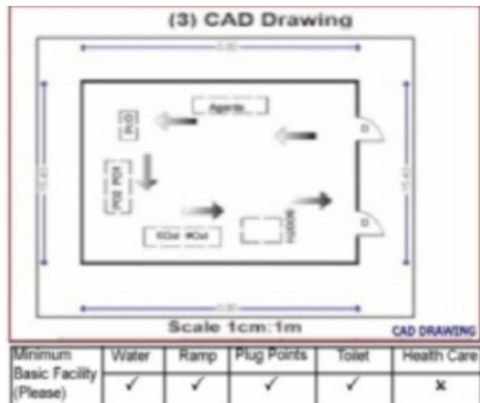

Google Map View

Polling Station Building Front View

Polling Station Front View

Cad View

Key MAP View

1 பெயர் : ஆர்த்தி தந்தையின் பெயர்: இளங்கோவன் வீட்டு எண் : 0 வயது : 23 பாலினம் : பெண்	SSL2229417 Photo is available	2 பெயர் : தங்கராசு - தந்தையின் பெயர்: சின்னக்கண்ணு - வீட்டு எண் : 1 வயது : 70 பாலினம் : ஆண்	SSL0906370 Photo is available	3 பெயர் : ஆனந்தி - கணவர் பெயர்: தங்கராசு - வீட்டு எண் : 1 வயது : 50 பாலினம் : பெண்	SSL0906388 Photo is available
S 4 பெயர் : ரவி - தந்தையின் பெயர்: ராஜமாணிக்கம் - வீட்டு எண் : 1 வயது : 45 பாலினம் : ஆண்	SSL0906404 Photo is available	5 பெயர் : ரமேஷ் - தந்தையின் பெயர்: கணேசன் - வீட்டு எண் : 1 வயது : 42 பாலினம் : ஆண்	SSL0693887 Photo is available	6 பெயர் : சுலோச்சனா - கணவர் பெயர்: சுந்தர்ராஜ் - வீட்டு எண் : 1 வயது : 40 பாலினம் : பெண்	SSL0809194 Photo is available
7 பெயர் : கொளஞ்சி - கணவர் பெயர்: ரமேஷ் - வீட்டு எண் : 1 வயது : 39 பாலினம் : பெண்	SSL0693861 Photo is available	8 பெயர் : சகுந்தலா - கணவர் பெயர்: முத்து - வீட்டு எண் : 1 வயது : 36 பாலினம் : பெண்	SSL0906420 Photo is available	9 பெயர் : மகேந்திரன் - தந்தையின் பெயர்: செல்வராஜ் - வீட்டு எண் : 1 வயது : 35 பாலினம் : ஆண்	SSL0906297 Photo is available
10 பெயர் : ஜெயந்தி - கணவர் பெயர்: மகேந்திரன் - வீட்டு எண் : 1 வயது : 28 பாலினம் : பெண்	SSL0906289 Photo is available	11 பெயர் : பாலமுருகன் தந்தையின் பெயர்: கலியபெருமான் வீட்டு எண் : 1 வயது : 26 பாலினம் : ஆண்	SSL1116466 Photo is available	12 பெயர் : கோகுலகிருஷ்ணன் தந்தையின் பெயர்: சேகர் வீட்டு எண் : 1 வயது : 24 பாலினம் : ஆண்	SSL2069805 Photo is available
13 பெயர் : நந்தகுமார் - தந்தையின் பெயர்: சைவம் - வீட்டு எண் : 1-82 வயது : 31 பாலினம் : ஆண்	SSL0753764 Photo is available	14 பெயர் : தீபலட்சுமி கணவர் பெயர்: முத்துபாண்டி வீட்டு எண் : 1/390 வயது : 27 பாலினம் : பெண்	SSL2353654 Photo is available	15 பெயர் : மதன்குமார் - தந்தையின் பெயர்: விஜய்குமார் - வீட்டு எண் : 4-59 வயது : 29 பாலினம் : ஆண்	SSL0809129 Photo is available
# 16 பெயர் : அபிநயா தாயின் பெயர்: செல்வராணி வீட்டு எண் : 4/408 வயது : 21 பாலினம் : பெண்	SSL2318202 Photo is available	17 பெயர் : ரமேஷ் - தந்தையின் பெயர்: துரைராசு - வீட்டு எண் : 4-612 வயது : 45 பாலினம் : ஆண்	BBJ2557114 Photo is available	18 பெயர் : தனம் - கணவர் பெயர்: மூர்த்தி - வீட்டு எண் : 4-612 வயது : 44 பாலினம் : பெண்	BBJ2557098 Photo is available
S 19 பெயர் : மூர்த்தி - தந்தையின் பெயர்: முருகேசன் - வீட்டு எண் : 4-613 வயது : 49 பாலினம் : ஆண்	BBJ2557106 Photo is available	20 பெயர் : விஜயலட்சுமி - தந்தையின் பெயர்: பிச்சைப்பிள்ளை - வீட்டு எண் : 4/711 வயது : 32 பாலினம் : பெண்	YJV0527549 Photo is available	21 பெயர் : அனிதா தந்தையின் பெயர்: அண்ணாதுரை வீட்டு எண் : 4-717 வயது : 24 பாலினம் : பெண்	SSL2216943 Photo is available
22 பெயர் : அஜீத்குமார் அண்ணாதுரை தந்தையின் பெயர்: அண்ணாதுரை வீட்டு எண் : 4/717 வயது : 21 பாலினம் : ஆண்	SSL2277689 Photo is available	23 பெயர் : முகேஸ்வரி தந்தையின் பெயர்: முருகேசன் வீட்டு எண் : 4/718 வயது : 26 பாலினம் : பெண்	SSL1044726 Photo is available	24 பெயர் : ஜஸ்பிரியா தந்தையின் பெயர்: முருகேசன் வீட்டு எண் : 4-718 வயது : 23 பாலினம் : பெண்	SSL2216976 Photo is available
25 பெயர் : கஸ்தூரி முருகேசன் தந்தையின் பெயர்: முருகேசன் வீட்டு எண் : 4/718 வயது : 21 பாலினம் : பெண்	SSL2311561 Photo is available	26 பெயர் : முத்துகுமார் - தந்தையின் பெயர்: சுயம்பிரகாசம் - வீட்டு எண் : 4-724 வயது : 38 பாலினம் : ஆண்	BBJ2557239 Photo is available	27 பெயர் : கோபி - தந்தையின் பெயர்: சரவணன் - வீட்டு எண் : 4/729 வயது : 35 பாலினம் : ஆண்	SSL0115725 Photo is available
28 பெயர் : சுகன்யா தந்தையின் பெயர்: சுரேஷ் வீட்டு எண் : 4/731 வயது : 28 பாலினம் : பெண்	SSL2055663 Photo is available	29 பெயர் : சூரியகலா தந்தையின் பெயர்: சக்திவேல் வீட்டு எண் : 4/734 வயது : 27 பாலினம் : பெண்	SSL2055697 Photo is available	30 பெயர் : அஜீத்குமார் - தந்தையின் பெயர்: மணி - வீட்டு எண் : 4-740 வயது : 27 பாலினம் : ஆண்	SSL0996538 Photo is available