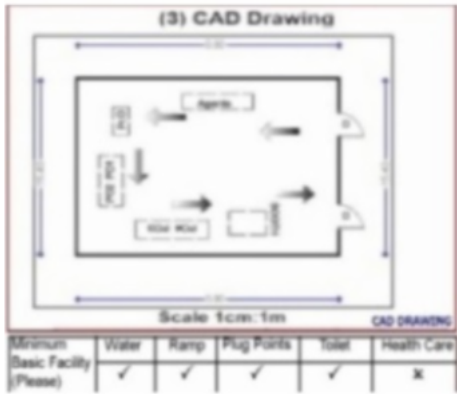

Google Map View

Polling Station Building Front View

Polling Station Front View

Cad View

Key MAP View

சட்டமன்றத் தொகுதியின் எண் மற்றும் பெயர் : 149-அரியலூர்  
பிரிவு எண் மற்றும் பெயர் 1-சன்னாவூர் (தெ) (வ.கி) மற்றும் (ஊ), சன்னாவூர் தெற்கு அம்பேத்கார் தெரு