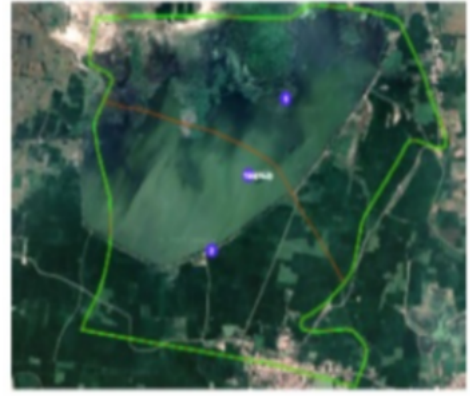

Google Map View

Polling Station Building Front View

Polling Station Front View

Cad View

Key MAP View

சட்டமன்றத் தொகுதியின் எண் மற்றும் பெயர் : 149-அரியலூர்  
பிரிவு எண் மற்றும் பெயர் 1-சன்னாவூர் (தெ) (வ.கி) மற்றும் (ஊ), சன்னாவூர் தெற்கு அம்பேத்கார் தெரு