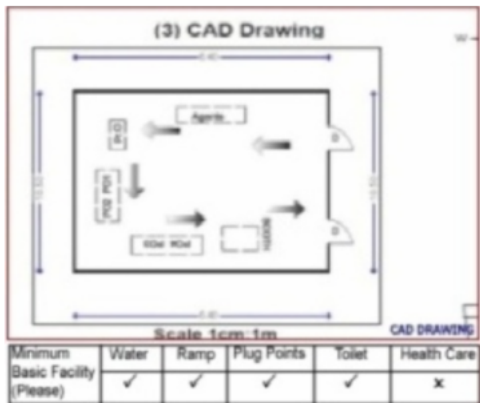

Google Map View

Polling Station Building Front View

Polling Station Front View

Cad View

Key MAP View

சட்டமன்றத் தொகுதியின் எண் மற்றும் பெயர் : 149-அரியலூர்  
பிரிவு எண் மற்றும் பெயர் 1-கரையவெட்டி (வ.கி) மற்றும் (உஊ), க.பரதூர் மெயின் ரோடு