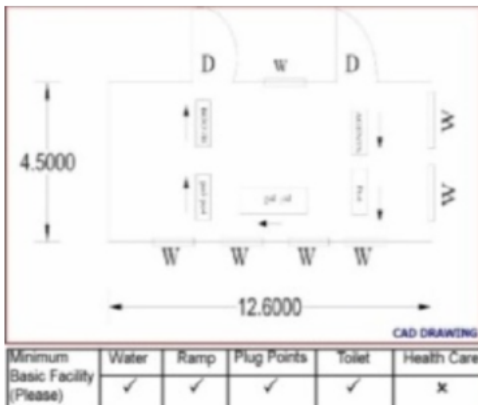

Google Map View

Polling Station Building Front View

Polling Station Front View

Cad View

Key MAP View

சட்டமன்றத் தொகுதியின் எண் மற்றும் பெயர் : 149-அரியலூர்  
பிரிவு எண் மற்றும் பெயர் 1-கரையவெட்டி (வ.கி) மற்றும் (உஊ), மாரியம்மன்கோவில்தெரு