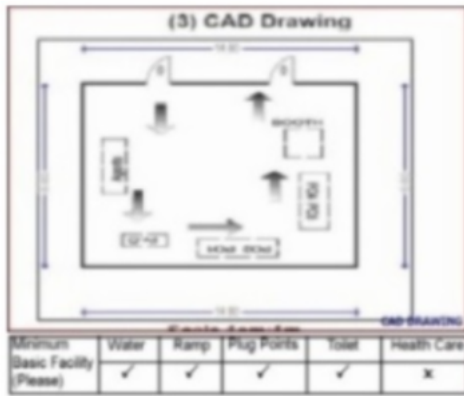

Google Map View

Polling Station Building Front View

Polling Station Front View

Cad View

Key MAP View

1	BBJ1875525	பெயர் : பழனிச்சாமி - தந்தையின் பெயர்: வடிவேல் - வீட்டு எண் : 1 வயது : 56 பாலினம் : ஆண்	Photo is available	2	SSL1033299	பெயர் : வெங்கடேசன் - தந்தையின் பெயர்: பாலகிருஷ்ணன் - வீட்டு எண் : 1 வயது : 52 பாலினம் : ஆண்	Photo is available	3	SSL1630292	பெயர் : சுகந்தி - கணவர் பெயர்: பழனிச்சாமி - வீட்டு எண் : 1 வயது : 50 பாலினம் : பெண்	Photo is available
4	SSL1033307	பெயர் : பவனேஸ்வரி - கணவர் பெயர்: வெங்கடேசன் - வீட்டு எண் : 1 வயது : 49 பாலினம் : பெண்	Photo is available	5	SSL0908061	பெயர் : சுசீந்தர் - தந்தையின் பெயர்: செந்தில் குமார் - வீட்டு எண் : 1 வயது : 29 பாலினம் : ஆண்	Photo is available	6	SSL1033315	பெயர் : சக்திமுருகன் - தந்தையின் பெயர்: கணேசன் - வீட்டு எண் : 1 வயது : 27 பாலினம் : ஆண்	Photo is available
7	SSL1033331	பெயர் : சதீஸ் - தந்தையின் பெயர்: சுந்தரம் - வீட்டு எண் : 1 வயது : 27 பாலினம் : ஆண்	Photo is available	8	SSL2104578	பெயர் : இளவரசன் தந்தையின் பெயர்: பிச்சைமணி வீட்டு எண் : 1/120 வயது : 38 பாலினம் : ஆண்	Photo is available	9	SSL2109726	பெயர் : ஆர்ச்சனா கணவர் பெயர்: இளவரசன் வீட்டு எண் : 1/120 வயது : 35 பாலினம் : பெண்	Photo is available
10	SSL2353886	பெயர் : ஜெயகுமார் ரா கணவர் பெயர்: செந்தில்குமார் வீட்டு எண் : 1/180 வயது : 23 பாலினம் : பெண்	Photo is available	11	SSL1146703	பெயர் : ரம்யா தந்தையின் பெயர்: வெங்கடேசன் வீட்டு எண் : 2/80 வயது : 25 பாலினம் : பெண்	Photo is available	12	SSL1630300	பெயர் : சின்னசாமி - தந்தையின் பெயர்: கருப்பையன் - வீட்டு எண் : 3 வயது : 53 பாலினம் : ஆண்	Photo is available
13	SSL1630318	பெயர் : மணிமேகலை - கணவர் பெயர்: சின்னசாமி - வீட்டு எண் : 3 வயது : 51 பாலினம் : பெண்	Photo is available	14	BBJ1436849	பெயர் : மகாலட்சுமி - கணவர் பெயர்: நல்லக்கண்ணு - வீட்டு எண் : 3 வயது : 48 பாலினம் : பெண்	Photo is available	15	BBJ2559664	பெயர் : செந்தில்குமார் - தந்தையின் பெயர்: ராஜமாணிக்கம் - வீட்டு எண் : 3-3 வயது : 38 பாலினம் : ஆண்	Photo is available
16	SSL0116541	பெயர் : ராஜ்குமார் - தந்தையின் பெயர்: தார்மலிங்கம் - வீட்டு எண் : 3-4A வயது : 35 பாலினம் : ஆண்	Photo is available	17	SSL0407163	பெயர் : வினோத்குமார் - தந்தையின் பெயர்: மணி - வீட்டு எண் : 3-6 வயது : 33 பாலினம் : ஆண்	Photo is available	18	SSL0372474	பெயர் : மணிகண்டன் - தந்தையின் பெயர்: செல்வம் - வீட்டு எண் : 3-7 வயது : 33 பாலினம் : ஆண்	Photo is available
19	SSL1016419	பெயர் : கரண்ராஜ் - தந்தையின் பெயர்: செல்வம் - வீட்டு எண் : 3-7 வயது : 27 பாலினம் : ஆண்	Photo is available	20	SSL2025377	பெயர் : முத்துகுமார் தந்தையின் பெயர்: சக்கரவர்த்தி வீட்டு எண் : 3/8 வயது : 24 பாலினம் : ஆண்	Photo is available	21	SSL2349702	பெயர் : கோகுல்ராஜ் ச தந்தையின் பெயர்: சக்கரவர்த்தி வீட்டு எண் : 3/8 வயது : 20 பாலினம் : ஆண்	Photo is available
22	SSL2229458	பெயர் : முத்தமிழ் பாண்டியன் தந்தையின் பெயர்: ராமசாமி வீட்டு எண் : 3/12 வயது : 41 பாலினம் : ஆண்	Photo is available	23	SSL0810796	பெயர் : ரதிகிளி - கணவர் பெயர்: முத்தமிழ்ப்பாண்டியன் - வீட்டு எண் : 3-12 வயது : 37 பாலினம் : பெண்	Photo is available	24	SSL0964809	பெயர் : சதிஸ்குமார் - தந்தையின் பெயர்: ராமலிங்கம் - வீட்டு எண் : 3-18A வயது : 44 பாலினம் : ஆண்	Photo is available
25	SSL2401131	பெயர் : ராகுல் காந்தி சதீஷ் குமார் தாயின் பெயர்: மின்னல் கொடி வீட்டு எண் : 3/18ஏ வயது : 20 பாலினம் : ஆண்	Photo is available	26	SSL0945519	பெயர் : ராமராஜ் - தந்தையின் பெயர்: சுந்தரம் - வீட்டு எண் : 3-27 வயது : 28 பாலினம் : ஆண்	Photo is available	27	SSL2350189	பெயர் : ந ராகேஷ் ராஜ் தந்தையின் பெயர்: ர நடராஜன் வீட்டு எண் : 3/27 வயது : 20 பாலினம் : ஆண்	Photo is available
28	SSL2484764	பெயர் : ராஜ் ந தந்தையின் பெயர்: நடராஜன் ரா வீட்டு எண் : 3/27 வயது : 19 பாலினம் : ஆண்	Photo is available	29	SSL1175629	பெயர் : பூபாலன் ச தந்தையின் பெயர்: சரவணவேல் அ வீட்டு எண் : 3/29 வயது : 25 பாலினம் : ஆண்	Photo is available	30	SSL2123602	பெயர் : சத்தியப்ரியா கணவர் பெயர்: வேல்முருகன் வீட்டு எண் : 3/30 வயது : 36 பாலினம் : பெண்	Photo is available