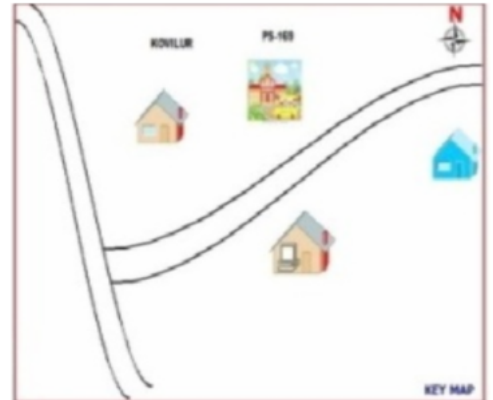

Google Map View

Polling Station Building Front View

Polling Station Front View

Cad View

Key MAP View

சட்டமன்றத் தொகுதியின் எண் மற்றும் பெயர் : 149-அரியலூர்
பிரிவு எண் மற்றும் பெயர் 1-சின்னப்பட்டாக்காடு (வ.கி) மற்றும் (ஊ), பெரியபட்டாக்காடு