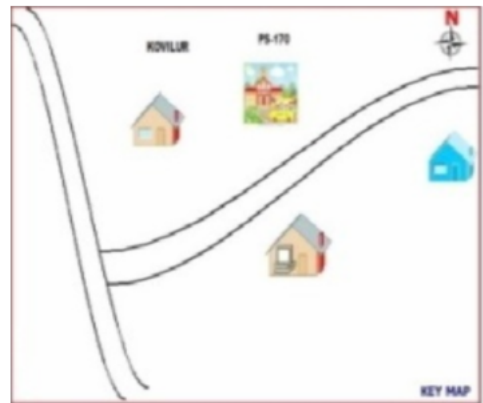

Google Map View

Polling Station Building Front View

Polling Station Front View

Cad View

Key MAP View

1	BBJ2346328	பெயர் : மாணிக்கம் - தந்தையின் பெயர்: கோவிந்தன் - வீட்டு எண் : 1 வயது : 78 பாலினம் : ஆண்	Photo is available	2	BBJ2277028	பெயர் : லெட்சுமி - கணவர் பெயர்: மாணிக்கம் - வீட்டு எண் : 1 வயது : 69 பாலினம் : பெண்	Photo is available	3	SSL2339463	பெயர் : ரகுவேல் தந்தையின் பெயர்: ரஜினிகாந்த் வீட்டு எண் : 1-1 வயது : 21 பாலினம் : ஆண்	Photo is available
4	SSL1034123	பெயர் : நீலாமணி - கணவர் பெயர்: அம்மாசி - வீட்டு எண் : 1C வயது : 67 பாலினம் : பெண்	Photo is available	5	SSL0057422	பெயர் : சாமிதுரை - தந்தையின் பெயர்: அம்மாசி - வீட்டு எண் : 1C-4 வயது : 46 பாலினம் : ஆண்	Photo is available	6	SSL1034057	பெயர் : மணிமேகலா - கணவர் பெயர்: பிரகாஷ் - வீட்டு எண் : 2-1E வயது : 32 பாலினம் : பெண்	Photo is available
7	SSL0259044	பெயர் : பரிமளா - கணவர் பெயர்: ரஜினி - வீட்டு எண் : 2-3 வயது : 40 பாலினம் : பெண்	Photo is available	8	SSL0259689	பெயர் : அம்மாசி - தந்தையின் பெயர்: கச்சமலை - வீட்டு எண் : 2-4 வயது : 76 பாலினம் : ஆண்	Photo is available	9	SSL0697557	பெயர் : அரும்பு - கணவர் பெயர்: ராமச்சந்திரன் - வீட்டு எண் : 2-7-1 வயது : 45 பாலினம் : பெண்	Photo is available
10	SSL0057778	பெயர் : கற்பகம் - கணவர் பெயர்: சாமிதுரை - வீட்டு எண் : 2-7-2 வயது : 40 பாலினம் : பெண்	Photo is available	11	SSL0911610	பெயர் : உமாமகேஸ்வரி - கணவர் பெயர்: விஜயகுமார் - வீட்டு எண் : 2-9-1 வயது : 35 பாலினம் : பெண்	Photo is available	12	SSL0259705	பெயர் : பரமேஸ்வரி - கணவர் பெயர்: சசிகுமார் - வீட்டு எண் : 2-10 வயது : 42 பாலினம் : பெண்	Photo is available
13	SSL0408344	பெயர் : மான் - கணவர் பெயர்: குமார் - வீட்டு எண் : 2-10-2 வயது : 41 பாலினம் : பெண்	Photo is available	14	SSL0609883	பெயர் : பாஸ்கர் - தந்தையின் பெயர்: மாரிமுத்து - வீட்டு எண் : 2-11 வயது : 41 பாலினம் : ஆண்	Photo is available	15	SSL0609917	பெயர் : மனோம்ணி - கணவர் பெயர்: பாஸ்கர் - வீட்டு எண் : 2-11 வயது : 36 பாலினம் : பெண்	Photo is available
16	SSL0259515	பெயர் : பிச்சைப்பிள்ளை - தந்தையின் பெயர்: பாப்பு - வீட்டு எண் : 2-17 வயது : 42 பாலினம் : ஆண்	Photo is available	17	SSL0259101	பெயர் : உத்தாண்டம் - தந்தையின் பெயர்: மகாலிங்கம் - வீட்டு எண் : 2-18 வயது : 41 பாலினம் : ஆண்	Photo is available	18	SSL0259374	பெயர் : உமாபதி - கணவர் பெயர்: உத்தாண்டம் - வீட்டு எண் : 2-18 வயது : 39 பாலினம் : பெண்	Photo is available
19	SSL0858399	பெயர் : சித்ரா - கணவர் பெயர்: அசோக்ராஜன் - வீட்டு எண் : 2-20-1 வயது : 32 பாலினம் : பெண்	Photo is available	20	SSL0911594	பெயர் : மாலா - கணவர் பெயர்: தேவேந்திரன் - வீட்டு எண் : 2-24-1 வயது : 37 பாலினம் : பெண்	Photo is available	21	SSL1047117	பெயர் : வேல்முருகன் தந்தையின் பெயர்: கணேசன் வீட்டு எண் : 2/27 வயது : 27 பாலினம் : ஆண்	Photo is available
22	SSL1066166	பெயர் : மாலதி தந்தையின் பெயர்: ராஜேந்திரன் வீட்டு எண் : 2/28 வயது : 26 பாலினம் : பெண்	Photo is available	23	SSL2339455	பெயர் : மணிகண்டன் தந்தையின் பெயர்: ராஜேந்திரன் வீட்டு எண் : 2/28 வயது : 22 பாலினம் : ஆண்	Photo is available	24	SSL2342525	பெயர் : மாதவன் தந்தையின் பெயர்: ராஜேந்திரன் வீட்டு எண் : 2/28 வயது : 20 பாலினம் : ஆண்	Photo is available
25	SSL1051135	பெயர் : ஜூலியட் நிர்மல் தந்தையின் பெயர்: தங்கராஜ் வீட்டு எண் : 2/31 வயது : 26 பாலினம் : ஆண்	Photo is available	26	SSL1065598	பெயர் : சீதாலெட்சுமி கணவர் பெயர்: சதீஷ்குமார் வீட்டு எண் : 2/33 வயது : 32 பாலினம் : பெண்	Photo is available	27	SSL0259697	பெயர் : பவுனாபதி கணவர் பெயர்: பவானந்தம் வீட்டு எண் : 2-35 வயது : 46 பாலினம் : பெண்	Photo is available
28	NUS1022326	பெயர் : தனசிங் - தந்தையின் பெயர்: வைத்தியலிங்கம் - வீட்டு எண் : 2/37 வயது : 56 பாலினம் : ஆண்	Photo is available	29	SSL0911602	பெயர் : ஈஸ்வரி - கணவர் பெயர்: சங்கர் - வீட்டு எண் : 2-37 வயது : 36 பாலினம் : பெண்	Photo is available	30	SSL1034107	பெயர் : ராமமூர்த்தி - தந்தையின் பெயர்: கருப்பையன் - வீட்டு எண் : 2-37-2 வயது : 44 பாலினம் : ஆண்	Photo is available