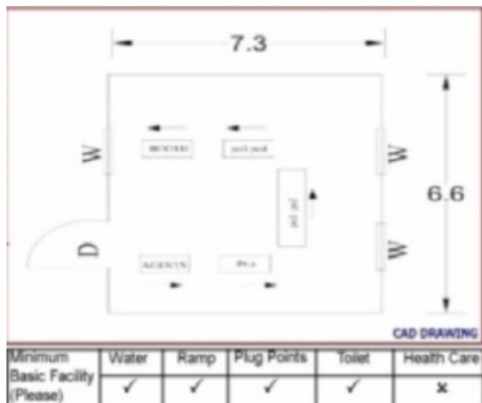

Google Map View

Polling Station Building Front View

Polling Station Front View

Cad View

Key MAP View

1	BBJ2346328	பெயர் : மாணிக்கம் - தந்தையின் பெயர்: கோவிந்தன் - வீட்டு எண் : 1 வயது : 78 பாலினம் : ஆண்	Photo is available	2	BBJ2277028	பெயர் : லெட்சுமி - கணவர் பெயர்: மாணிக்கம் - வீட்டு எண் : 1 வயது : 69 பாலினம் : பெண்	Photo is available	3	SSL2339463	பெயர் : ரகுவேல் தந்தையின் பெயர்: ரஜினிகாந்த் வீட்டு எண் : 1-1 வயது : 21 பாலினம் : ஆண்	Photo is available
4	SSL1034123	பெயர் : நீலாமணி - கணவர் பெயர்: அம்மாசி - வீட்டு எண் : 1C வயது : 67 பாலினம் : பெண்	Photo is available	5	SSL0057422	பெயர் : சாமிதுரை - தந்தையின் பெயர்: அம்மாசி - வீட்டு எண் : 1C-4 வயது : 46 பாலினம் : ஆண்	Photo is available	6	SSL1034057	பெயர் : மணிமேகலா - கணவர் பெயர்: பிரகாஷ் - வீட்டு எண் : 2-1E வயது : 32 பாலினம் : பெண்	Photo is available
7	SSL0259044	பெயர் : பரிமளா - கணவர் பெயர்: ரஜினி - வீட்டு எண் : 2-3 வயது : 40 பாலினம் : பெண்	Photo is available	8	SSL0259689	பெயர் : அம்மாசி - தந்தையின் பெயர்: கச்சமலை - வீட்டு எண் : 2-4 வயது : 76 பாலினம் : ஆண்	Photo is available	9	SSL0697557	பெயர் : அரும்பு - கணவர் பெயர்: ராமச்சந்திரன் - வீட்டு எண் : 2-7-1 வயது : 45 பாலினம் : பெண்	Photo is available
10	SSL0057778	பெயர் : கற்பகம் - கணவர் பெயர்: சாமிதுரை - வீட்டு எண் : 2-7-2 வயது : 40 பாலினம் : பெண்	Photo is available	11	SSL0911610	பெயர் : உமாமகேஸ்வரி - கணவர் பெயர்: விஜயகுமார் - வீட்டு எண் : 2-9-1 வயது : 35 பாலினம் : பெண்	Photo is available	12	SSL0259705	பெயர் : பரமேஸ்வரி - கணவர் பெயர்: சசிகுமார் - வீட்டு எண் : 2-10 வயது : 42 பாலினம் : பெண்	Photo is available
13	SSL0408344	பெயர் : மான் - கணவர் பெயர்: குமார் - வீட்டு எண் : 2-10-2 வயது : 41 பாலினம் : பெண்	Photo is available	14	SSL0609883	பெயர் : பாஸ்கர் - தந்தையின் பெயர்: மாரிமுத்து - வீட்டு எண் : 2-11 வயது : 41 பாலினம் : ஆண்	Photo is available	15	SSL0609917	பெயர் : மனோம்ணி - கணவர் பெயர்: பாஸ்கர் - வீட்டு எண் : 2-11 வயது : 36 பாலினம் : பெண்	Photo is available
16	SSL0259515	பெயர் : பிச்சைப்பிள்ளை - தந்தையின் பெயர்: பாப்பு - வீட்டு எண் : 2-17 வயது : 42 பாலினம் : ஆண்	Photo is available	17	SSL0259101	பெயர் : உத்தாண்டம் - தந்தையின் பெயர்: மகாலிங்கம் - வீட்டு எண் : 2-18 வயது : 41 பாலினம் : ஆண்	Photo is available	18	SSL0259374	பெயர் : உமாபதி - கணவர் பெயர்: உத்தாண்டம் - வீட்டு எண் : 2-18 வயது : 39 பாலினம் : பெண்	Photo is available
19	SSL0858399	பெயர் : சித்ரா - கணவர் பெயர்: அசோக்ராஜன் - வீட்டு எண் : 2-20-1 வயது : 32 பாலினம் : பெண்	Photo is available	20	SSL0911594	பெயர் : மாலா - கணவர் பெயர்: தேவேந்திரன் - வீட்டு எண் : 2-24-1 வயது : 37 பாலினம் : பெண்	Photo is available	21	SSL1047117	பெயர் : வேல்முருகன் தந்தையின் பெயர்: கணேசன் வீட்டு எண் : 2/27 வயது : 27 பாலினம் : ஆண்	Photo is available
22	SSL1066166	பெயர் : மாலதி தந்தையின் பெயர்: ராஜேந்திரன் வீட்டு எண் : 2/28 வயது : 26 பாலினம் : பெண்	Photo is available	23	SSL2339455	பெயர் : மணிகண்டன் தந்தையின் பெயர்: ராஜேந்திரன் வீட்டு எண் : 2/28 வயது : 22 பாலினம் : ஆண்	Photo is available	24	SSL2342525	பெயர் : மாதவன் தந்தையின் பெயர்: ராஜேந்திரன் வீட்டு எண் : 2/28 வயது : 20 பாலினம் : ஆண்	Photo is available
25	SSL1051135	பெயர் : ஜூலியட் நிர்மல் தந்தையின் பெயர்: தங்கராஜ் வீட்டு எண் : 2/31 வயது : 26 பாலினம் : ஆண்	Photo is available	26	SSL1065598	பெயர் : சீதாலெட்சுமி கணவர் பெயர்: சதீஷ்குமார் வீட்டு எண் : 2/33 வயது : 32 பாலினம் : பெண்	Photo is available	27	SSL0259697	பெயர் : பவுனாபதி கணவர் பெயர்: பவானந்தம் வீட்டு எண் : 2-35 வயது : 46 பாலினம் : பெண்	Photo is available
28	NUS1022326	பெயர் : தனசிங் - தந்தையின் பெயர்: வைத்தியலிங்கம் - வீட்டு எண் : 2/37 வயது : 56 பாலினம் : ஆண்	Photo is available	29	SSL0911602	பெயர் : ஈஸ்வரி - கணவர் பெயர்: சங்கர் - வீட்டு எண் : 2-37 வயது : 36 பாலினம் : பெண்	Photo is available	30	SSL1034107	பெயர் : ராமமூர்த்தி - தந்தையின் பெயர்: கருப்பையன் - வீட்டு எண் : 2-37-2 வயது : 44 பாலினம் : ஆண்	Photo is available