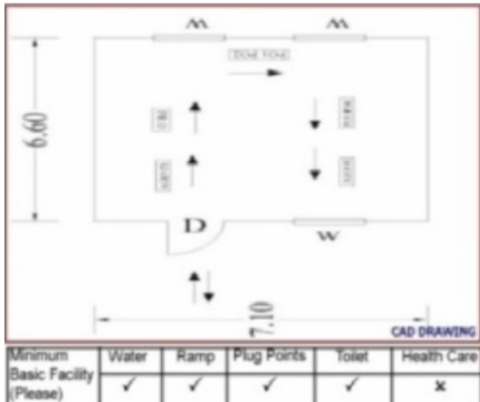

Google Map View

Polling Station Building Front View

Polling Station Front View

Cad View

Key MAP View

1 பெயர் : பிரியா தந்தையின் பெயர்: முருகானந்தம் வீட்டு எண் : 0 வயது : 28 பாலினம் : பெண் Photo is available	SSL2235513	2 பெயர் : லதா - கணவர் பெயர்: கணேசன் - வீட்டு எண் : 1 வயது : 44 பாலினம் : பெண் Photo is available	SSL0697938	3 பெயர் : அகிலாண்டேஸ்வரி - கணவர் பெயர்: கோதண்டபாணி - வீட்டு எண் : 1 வயது : 34 பாலினம் : பெண் Photo is available	SSL0697961
4 பெயர் : ஆனந்தராஜ் தந்தையின் பெயர்: நடராஜன் - வீட்டு எண் : 01 வயது : 32 பாலினம் : ஆண் Photo is available	SSL0698142	5 பெயர் : மாரியம்மாள் - கணவர் பெயர்: ராஜகுமார் - வீட்டு எண் : 1-1 வயது : 46 பாலினம் : பெண் Photo is available	SSL0697946	6 பெயர் : எழிலரசன் - தந்தையின் பெயர்: நடராஜன் - வீட்டு எண் : 1-2-2 வயது : 44 பாலினம் : ஆண் Photo is available	BBJ1337070
7 பெயர் : அஜீத்குமார் தந்தையின் பெயர்: அன்பழகன் வீட்டு எண் : 1/4 வயது : 30 பாலினம் : ஆண் Photo is available	SSL2276293	8 பெயர் : ரஞ்சித்குமார் தந்தையின் பெயர்: அன்பழகன் வீட்டு எண் : 1/4 வயது : 25 பாலினம் : ஆண் Photo is available	SSL1080787	9 பெயர் : மருதாம்பாள் - கணவர் பெயர்: கருப்பையன் - வீட்டு எண் : 1-5-4 வயது : 81 பாலினம் : பெண் Photo is available	BBJ1447101
10 பெயர் : வெண்ணிலா - கணவர் பெயர்: முத்துச்செல்வன் - வீட்டு எண் : 1-5-4 வயது : 45 பாலினம் : பெண் Photo is available	BBJ2516599	11 பெயர் : லோகேஷ் முத்துச்செல்வன் தந்தையின் பெயர்: முத்துச்செல்வன் க வீட்டு எண் : 1/5-4 வயது : 19 பாலினம் : ஆண் Photo is available	SSL2439438	12 பெயர் : பானுபிரியா - தந்தையின் பெயர்: முத்தையன் - வீட்டு எண் : 1-7 வயது : 32 பாலினம் : பெண் Photo is available	SSL0912048
13 பெயர் : அரசுகொடி கணவர் பெயர்: படியரசன் வீட்டு எண் : 1/7 வயது : 25 பாலினம் : பெண் Photo is available	SSL2292498	14 பெயர் : ராஜதுரை தந்தையின் பெயர்: காமராஜ் வீட்டு எண் : 1/8 டி வயது : 23 பாலினம் : ஆண் Photo is available	SSL2171833	15 பெயர் : குலோத்துங்கன் தந்தையின் பெயர்: நெடுஞ்செழியன் வீட்டு எண் : 1-9B வயது : 25 பாலினம் : ஆண் Photo is available	SSL1145804
16 பெயர் : வசந்தகுமார் தந்தையின் பெயர்: இளங்கோவன் வீட்டு எண் : 1-10 வயது : 26 பாலினம் : ஆண் Photo is available	SSL1098110	17 பெயர் : வரதராஜன் தந்தையின் பெயர்: இளங்கோவன் வீட்டு எண் : 1-10 வயது : 25 பாலினம் : ஆண் Photo is available	SSL1098102	18 பெயர் : வாஞ்சிநாதன் தந்தையின் பெயர்: இளங்கோவன் வீட்டு எண் : 1-10 வயது : 24 பாலினம் : ஆண் Photo is available	SSL2020964
19 பெயர் : சதீஷ்குமார் தந்தையின் பெயர்: அன்பழகன் வீட்டு எண் : 1/10 வயது : 23 பாலினம் : ஆண் Photo is available	SSL2172476	20 பெயர் : பத்மாவதி - கணவர் பெயர்: மணிமாறன் - வீட்டு எண் : 1-12 வயது : 42 பாலினம் : பெண் Photo is available	SSL0058263	21 பெயர் : அம்பிகா - கணவர் பெயர்: அசோகன் - வீட்டு எண் : 1-12 வயது : 35 பாலினம் : பெண் Photo is available	SSL0698019
22 பெயர் : கலையரசி - கணவர் பெயர்: ஜெயராமன் - வீட்டு எண் : 1-14 வயது : 45 பாலினம் : பெண் Photo is available	SSL0058230	23 பெயர் : ராஜேஷ் தந்தையின் பெயர்: ரவிசந்திரன் வீட்டு எண் : 1/14 வயது : 23 பாலினம் : ஆண் Photo is available	SSL2171866	24 பெயர் : பவித்தகுமார் தந்தையின் பெயர்: ஜெயராமன் வீட்டு எண் : 1/14 வயது : 20 பாலினம் : ஆண் Photo is available	SSL2449387
25 பெயர் : பரணிகுமார் தந்தையின் பெயர்: கண்ணன் வீட்டு எண் : 1/17 வயது : 24 பாலினம் : ஆண் Photo is available	SSL2020956	26 பெயர் : கல்யாணி - கணவர் பெயர்: துரைராஜ் - வீட்டு எண் : 1-19 வயது : 40 பாலினம் : பெண் Photo is available	SSL0260166	27 பெயர் : சித்ரா - கணவர் பெயர்: செல்வராசு - வீட்டு எண் : 1-19 வயது : 37 பாலினம் : பெண் Photo is available	SSL0260281
28 பெயர் : மகேந்திரன் - தந்தையின் பெயர்: செல்வராசு - வீட்டு எண் : 1-19 வயது : 36 பாலினம் : ஆண் Photo is available	SSL0260513	29 பெயர் : மதிவாணன் - தந்தையின் பெயர்: செல்வராசு - வீட்டு எண் : 1-19 வயது : 34 பாலினம் : ஆண் Photo is available	SSL0260026	30 பெயர் : சித்ரா - கணவர் பெயர்: சாமிநாதன் - வீட்டு எண் : 1-19 வயது : 31 பாலினம் : பெண் Photo is available	SSL0698001