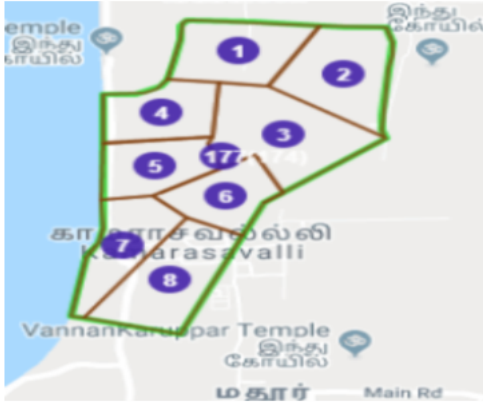

Nazri Naksha