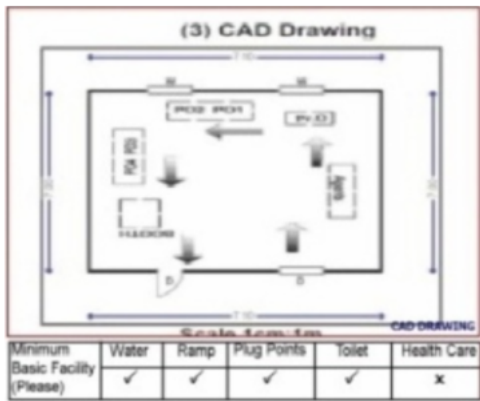

Google Map View

Polling Station Building Front View

Polling Station Front View

Cad View

Key MAP View

சட்டமன்றத் தொகுதியின் எண் மற்றும் பெயர் : 149-அரியலூர்
பிரிவு எண் மற்றும் பெயர் 1-கோவிந்தபுரம் (வ.கி) மற்றும் மணக்கால் (ஊ), நல்லாம்பத்தை கிழக்குதெரு