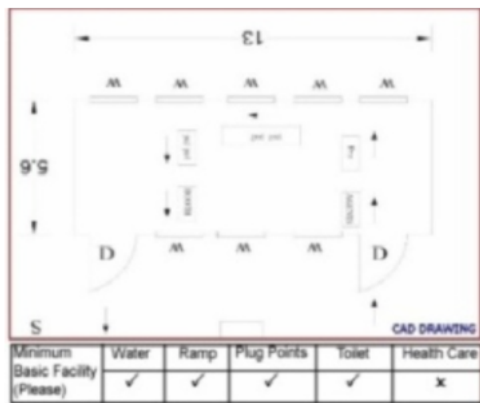

Google Map View

Polling Station Building Front View

Polling Station Front View

Cad View

Key MAP View

1	SSL0698977	பெயர் : ஜெயந்தி சுமித்தா - கணவர் பெயர்: திருநாவுக்கரசு - வீட்டு எண் : 1-183A வயது : 44 பாலினம் : பெண்	Photo is available	2	SSL0373498	பெயர் : மணிமாறன் - தந்தையின் பெயர்: கலியபெருமாள் - வீட்டு எண் : 2-3 வயது : 34 பாலினம் : ஆண்	Photo is available	3	SSL0373548	பெயர் : தமிழ்ராணி - கணவர் பெயர்: இராஜேந்திரன் - வீட்டு எண் : 2-9 வயது : 39 பாலினம் : பெண்	Photo is available
4	SSL2235349	பெயர் : ராஜசேகர் தந்தையின் பெயர்: தர்மலிங்கம் வீட்டு எண் : 2/9 வயது : 27 பாலினம் : ஆண்	Photo is available	5	SSL0698985	பெயர் : சுகந்தி - கணவர் பெயர்: பாண்டியன் - வீட்டு எண் : 2-12A வயது : 37 பாலினம் : பெண்	Photo is available	6	SSL2397172	பெயர் : கவியரசன் கவியரசன் தந்தையின் பெயர்: முருகேசன் முருகேசன் வீட்டு எண் : 2/18 வயது : 21 பாலினம் : ஆண்	Photo is available
7	SSL2393825	பெயர் : விஜயலக்ஷ்மி கணவர் பெயர்: கருப்பையன் வீட்டு எண் : 2/19 வயது : 31 பாலினம் : பெண்	Photo is available	8	SSL0858647	பெயர் : ரேகா - கணவர் பெயர்: வீரமணி - வீட்டு எண் : 2-20A வயது : 32 பாலினம் : பெண்	Photo is available	9	SSL2292977	பெயர் : வேல்முருகன் தந்தையின் பெயர்: முருகேசன் வீட்டு எண் : 2/22 வயது : 22 பாலினம் : ஆண்	Photo is available
10	BBJ2588119	பெயர் : காசிராஜன் - தந்தையின் பெயர்: நாகராஜன் - வீட்டு எண் : 2-35 வயது : 39 பாலினம் : ஆண்	Photo is available	11	SSL2278927	பெயர் : சினேகா தந்தையின் பெயர்: சுதாகர் வீட்டு எண் : 2/37சி வயது : 21 பாலினம் : பெண்	Photo is available	12	SSL2387850	பெயர் : ச சக்திவேல் தந்தையின் பெயர்: ப சுதாகர் வீட்டு எண் : 2/37 , வயது : 20 பாலினம் : ஆண்	Photo is available
13	SSL0814012	பெயர் : பரணிகுமார் - தந்தையின் பெயர்: சுப்ரமணியன் - வீட்டு எண் : 2-40 வயது : 29 பாலினம் : ஆண்	Photo is available	14	SSL0373514	பெயர் : பாஸ்கர் - தந்தையின் பெயர்: பூமாலை - வீட்டு எண் : 2-42A வயது : 43 பாலினம் : ஆண்	Photo is available	15	SSL0373456	பெயர் : தமிழ்செல்வி - கணவர் பெயர்: ரவிச்சந்திரன் - வீட்டு எண் : 2-44 வயது : 35 பாலினம் : பெண்	Photo is available
16	SSL2127306	பெயர் : பிரியதர்ஷினி ச தந்தையின் பெயர்: சண்முகம் ரா வீட்டு எண் : 2/46 வயது : 27 பாலினம் : பெண்	Photo is available	17	SSL2356806	பெயர் : கௌதமி ர கணவர் பெயர்: ராஜ்குமார் வீட்டு எண் : 2/47 வயது : 24 பாலினம் : பெண்	Photo is available	18	SSL0813923	பெயர் : ரேவதி - கணவர் பெயர்: ஆசைதம்பி - வீட்டு எண் : 2-48 வயது : 40 பாலினம் : பெண்	Photo is available
19	SSL0698944	பெயர் : இலக்கியராஜ் - தந்தையின் பெயர்: இளையபெருமாள் - வீட்டு எண் : 2-50 வயது : 30 பாலினம் : ஆண்	Photo is available	20	SSL1093228	பெயர் : சாந்தி தந்தையின் பெயர்: அண்ணாதுரை வீட்டு எண் : 2/52ஏ வயது : 27 பாலினம் : பெண்	Photo is available	21	SSL2278372	பெயர் : முருகபாண்டியன் முருகேசன் தாயின் பெயர்: வெண்ணிலா முருகேசன் வீட்டு எண் : 2/53 வயது : 28 பாலினம் : ஆண்	Photo is available
22	SSL0373654	பெயர் : அருள்மொழி - தந்தையின் பெயர்: கருப்பையன் - வீட்டு எண் : 2-57 வயது : 35 பாலினம் : பெண்	Photo is available	23	SSL0060160	பெயர் : வனரோஜா - கணவர் பெயர்: ஜெய்சங்கர் - வீட்டு எண் : 2-67 வயது : 41 பாலினம் : பெண்	Photo is available	24	SSL2292944	பெயர் : சூர்யா தந்தையின் பெயர்: ஜெய்சங்கர் வீட்டு எண் : 2/67 வயது : 21 பாலினம் : ஆண்	Photo is available
25	SSL0814095	பெயர் : அருணகிரி - தந்தையின் பெயர்: சிவானந்தம் - வீட்டு எண் : 2-78 வயது : 31 பாலினம் : ஆண்	Photo is available	26	SSL2467371	பெயர் : மாலதி கணவர் பெயர்: அஜீத் குமார் அஜீத் குமார் வீட்டு எண் : 2/80 வயது : 24 பாலினம் : பெண்	Photo is available	27	SSL0813998	பெயர் : சுகன்யா - தந்தையின் பெயர்: மணி - வீட்டு எண் : 2-87 வயது : 30 பாலினம் : பெண்	Photo is available
28	SSL2235307	பெயர் : சாவித்திரி கணவர் பெயர்: அரங்கசாமி வீட்டு எண் : 2/87 ஏ வயது : 70 பாலினம் : பெண்	Photo is available	29	SSL0060210	பெயர் : நாகக்கண்ணி - தந்தையின் பெயர்: ஆறுமுகம் - வீட்டு எண் : 2-91 வயது : 39 பாலினம் : பெண்	Photo is available	30	SSL0425900	பெயர் : மணிகண்டன் - தந்தையின் பெயர்: ஜெயராமன் - வீட்டு எண் : 2-91 வயது : 35 பாலினம் : ஆண்	Photo is available