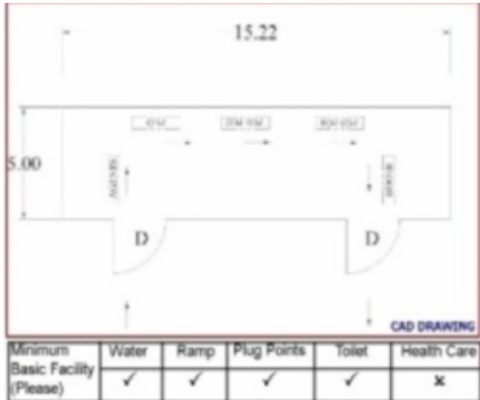

Google Map View

Polling Station Building Front View

Polling Station Front View

Cad View

Key MAP View

சட்டமன்றத் தொகுதியின் எண் மற்றும் பெயர் : 149-அரியலூர்
பிரிவு எண் மற்றும் பெயர் 1-காமரசவல்லி (வ.கி) மற்றும் (உஊ), மாத்தூர் வடக்குத்தெரு