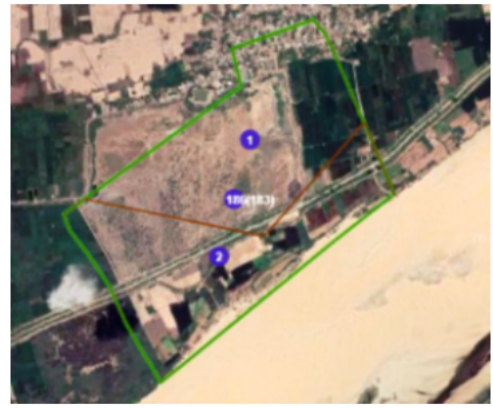

Google Map View