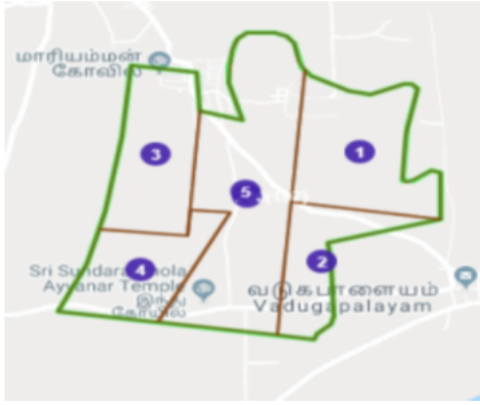

**3. வாக்குச் சாவடியின் விவரங்கள்**

வாக்குச் சாவடியின் எண் மற்றும் பெயர் : 221 - ஊராட்சி ஒன்றிய துவக்கப்பள்ளி, எழுநாச்சிபுரம், தெற்கு பார்த்த கீழ்மேல் கெட்டி மெத்தைக் கட்டிடம், மேற்குப் பகுதி வாக்குச் சாவடியின் முகவரி : ஊராட்சி ஒன்றிய துவக்கப்பள்ளி, எழுநாச்சிபுரம், தெற்கு பார்த்த கீழ்மேல் கெட்டி மெத்தைக் கட்டிடம், மேற்குப் பகுதி	<b>வாக்குச் சாவடியின் வகைப்பாடு (ஆண்/பெண்/பொது)</b>	<b>பொது</b>
	<b>துணை வாக்குச் சாவடிகளின் எண்ணிக்கை :</b>	0

Google Map View

Polling Station Building Front View

Polling Station Front View

Cad View

Key MAP View

சட்டமன்றத் தொகுதியின் எண் மற்றும் பெயர் : 149-அரியலூர்  
பிரிவு எண் மற்றும் பெயர் 1-சுள்ளங்குடி (வ.கி) மற்றும் (ஊ), எழுநாச்சிபுரம் குடித்தெரு