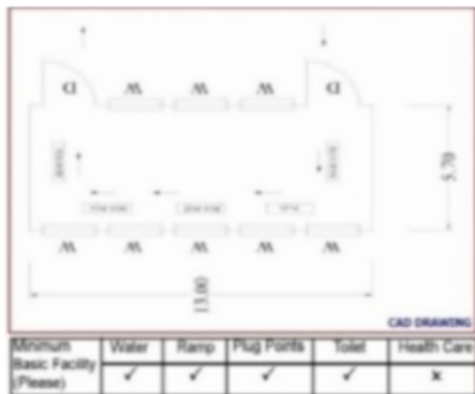

Google Map View

Polling Station Building Front View

Polling Station Front View

Cad View

Key MAP View

1 பெயர் : சுருளிராஜன் தந்தையின் பெயர்: மாணிக்கம் வீட்டு எண் : 0 வயது : 46 பாலினம் : ஆண்	SSL1162205 Photo is available	2 பெயர் : ராஜேந்திரன் தந்தையின் பெயர்: இராமதாஸ் வீட்டு எண் : 1 வயது : 42 பாலினம் : ஆண்	SSL2475028 Photo is available	3 பெயர் : அசோக்குமார் தந்தையின் பெயர்: மாரிமுத்து வீட்டு எண் : 1/74 வயது : 21 பாலினம் : ஆண்	SSL2477081 Photo is available
4 பெயர் : சேமலா ரெங்கநாதன் கணவர் பெயர்: ரெங்கநாதன் வீட்டு எண் : 1/75 வயது : 40 பாலினம் : பெண்	SSL2361483 Photo is available	5 பெயர் : யோகேஷ்வரி கணவர் பெயர்: ஆனந்தராஜ் வீட்டு எண் : 1/84 வயது : 28 பாலினம் : பெண்	SSL2449486 Photo is available	6 பெயர் : சுதன்குமார் - தந்தையின் பெயர்: போஸ் - வீட்டு எண் : 2 வயது : 30 பாலினம் : ஆண்	SSL0762658 Photo is available
7 பெயர் : இளவரசன் - தந்தையின் பெயர்: காசிராஜன் - வீட்டு எண் : 2-1A வயது : 54 பாலினம் : ஆண்	SSL0918375 Photo is available	8 பெயர் : ஹேம மாலினி - கணவர் பெயர்: இளவரசன் - வீட்டு எண் : 2-1A வயது : 39 பாலினம் : பெண்	SSL0918367 Photo is available	9 பெயர் : ராமலிங்கம் - தந்தையின் பெயர்: ரெத்தினம் - வீட்டு எண் : 2-2 வயது : 51 பாலினம் : ஆண்	SSL0619197 Photo is available
10 பெயர் : ராம்குமார் தந்தையின் பெயர்: நாதராஜன் வீட்டு எண் : 3/47 வயது : 24 பாலினம் : ஆண்	SSL2184018 Photo is available	11 பெயர் : சகுந்தலா கணவர் பெயர்: பூராசாமி வீட்டு எண் : 3/87 வயது : 49 பாலினம் : பெண்	SSL1153485 Photo is available	12 பெயர் : திவ்யபாரதி அ கணவர் பெயர்: மணிகண்டன் வீட்டு எண் : 3/122சி வயது : 32 பாலினம் : பெண்	SSL2467066 Photo is available
13 பெயர் : ரம்யா தந்தையின் பெயர்: பாண்டியராஜன் வீட்டு எண் : 4/41 வயது : 31 பாலினம் : பெண்	SSL1045723 Photo is available	14 பெயர் : செந்தில்குமார் - தந்தையின் பெயர்: கருப்பையா - வீட்டு எண் : 4-93 வயது : 43 பாலினம் : ஆண்	SSL0618967 Photo is available	15 பெயர் : பிரியதர்ஷினி கணவர் பெயர்: இளையராஜா வீட்டு எண் : 4/93ஏ வயது : 23 பாலினம் : பெண்	SSL2385250 Photo is available
16 பெயர் : கர்ணன் - தந்தையின் பெயர்: பெருமான் - வீட்டு எண் : 4-243 வயது : 74 பாலினம் : ஆண்	SSL1984137 Photo is available	17 பெயர் : பிச்சையம்மாள் - கணவர் பெயர்: கர்ணன் - வீட்டு எண் : 4-243 வயது : 66 பாலினம் : பெண்	SSL1984145 Photo is available	18 பெயர் : கார்த்திக் - தந்தையின் பெயர்: ராசாங்கம் - வீட்டு எண் : 4-326 வயது : 36 பாலினம் : ஆண்	SSL0428532 Photo is available
19 பெயர் : செல்வராணி - தந்தையின் பெயர்: பெருமான் - வீட்டு எண் : 4-346 வயது : 33 பாலினம் : பெண்	SSL0777524 Photo is available	20 பெயர் : சந்திரா - கணவர் பெயர்: செல்வகுமார் - வீட்டு எண் : 4-356 வயது : 39 பாலினம் : பெண்	SSL0619403 Photo is available	21 பெயர் : நாசர்பாஷா - தந்தையின் பெயர்: நிஜாம்பாஷா - வீட்டு எண் : 4-357 வயது : 33 பாலினம் : ஆண்	SSL0762559 Photo is available
# 22 பெயர் : வேல்முருகன் தந்தையின் பெயர்: பஞ்சாமி வீட்டு எண் : 4/395 வயது : 20 பாலினம் : ஆண்	SSL2354447 Photo is available	23 பெயர் : கிருஷ்ணன் - தந்தையின் பெயர்: பெருமான் - வீட்டு எண் : 4-396 வயது : 71 பாலினம் : ஆண்	SSL1984152 Photo is available	24 பெயர் : சரணராஜ் க தந்தையின் பெயர்: கருப்பையா வீட்டு எண் : 4/396 வயது : 20 பாலினம் : ஆண்	SSL2410827 Photo is available
25 பெயர் : முத்தமிழ்ச்செல்வன் - தந்தையின் பெயர்: ஆறுமுகம் - வீட்டு எண் : 4-397 வயது : 37 பாலினம் : ஆண்	BBJ2579548 Photo is available	26 பெயர் : சுந்தரவேல் - தந்தையின் பெயர்: சுப்பிரமணியன் - வீட்டு எண் : 4-402 வயது : 39 பாலினம் : ஆண்	SSL0619338 Photo is available	27 பெயர் : மகாதேவன் தந்தையின் பெயர்: மாரியப்பன் வீட்டு எண் : 4/404 வயது : 51 பாலினம் : ஆண்	SSL2057875 Photo is available
28 பெயர் : உமாவதி - கணவர் பெயர்: அரவிந்தன் - வீட்டு எண் : 4-404 வயது : 40 பாலினம் : பெண்	BBJ2579530 Photo is available	S 29 பெயர் : தமிழரசன் ந நடராஜன் தந்தையின் பெயர்: நடராஜன் வீட்டு எண் : 4/408 வயது : 19 பாலினம் : ஆண்	SSL2403517 Photo is available	30 பெயர் : போஸ் - தந்தையின் பெயர்: பின்னதேவர் - வீட்டு எண் : 4-430 வயது : 61 பாலினம் : ஆண்	BBJ2580116 Photo is available