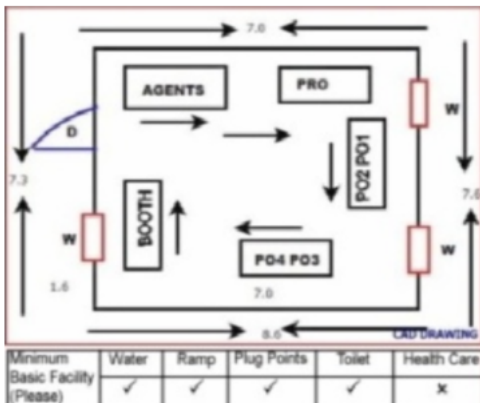

Google Map View

Polling Station Building Front View

Polling Station Front View

Cad View

Key MAP View

1	SSL2168680	பெயர் : சந்தியா தந்தையின் பெயர்: மதியழகன் வீட்டு எண் : 0 வயது : 23 பாலினம் : பெண்	Photo is available	2	SSL1056654	பெயர் : அகல்யான் தந்தையின் பெயர்: சக்கரவர்த்தி வீட்டு எண் : 2/2 வயது : 41 பாலினம் : ஆண்	Photo is available	3	SSL0177980	பெயர் : தனலெட்சுமி - கணவர் பெயர்: ராமு - வீட்டு எண் : 2-2A வயது : 38 பாலினம் : பெண்	Photo is available
4	SSL1652452	பெயர் : ராஜகுமாரி - கணவர் பெயர்: ஆறுமுகம் - வீட்டு எண் : 2-3 வயது : 62 பாலினம் : பெண்	Photo is available	5	SSL2231256	பெயர் : ஐஸ்வர்யா கணவர் பெயர்: செல்வகுமார் வீட்டு எண் : 2/20 வயது : 26 பாலினம் : பெண்	Photo is available	6	SSL1083559	பெயர் : பாரதி தந்தையின் பெயர்: பழனிசாமி வீட்டு எண் : 2/23 வயது : 28 பாலினம் : ஆண்	Photo is available
7	SSL0820621	பெயர் : வெற்றிவேந்தன் - தந்தையின் பெயர்: நாகராசு - வீட்டு எண் : 2-27 வயது : 31 பாலினம் : ஆண்	Photo is available	8	SSL2231215	பெயர் : வினோத் தந்தையின் பெயர்: பழனிசாமி வீட்டு எண் : 2/33ஏ வயது : 28 பாலினம் : ஆண்	Photo is available	9	SSL1048701	பெயர் : பெனாசியர் கணவர் பெயர்: சுபாஷ் வீட்டு எண் : 2/34 வயது : 36 பாலினம் : பெண்	Photo is available
10	SSL0535047	பெயர் : ஜெயலெட்சுமி - கணவர் பெயர்: பிச்சைமணி - வீட்டு எண் : 2-35 வயது : 32 பாலினம் : பெண்	Photo is available	11	SSL2394724	பெயர் : பர்வின் செல்வம் தந்தையின் பெயர்: செல்வம் கருப்பையா வீட்டு எண் : 2/36 வயது : 23 பாலினம் : ஆண்	Photo is available	12	SSL2177574	பெயர் : பாரத் தந்தையின் பெயர்: செல்வம் வீட்டு எண் : 2/39 வயது : 25 பாலினம் : பெண்	Photo is available
13	SSL2070175	பெயர் : தீபிகா தந்தையின் பெயர்: கோவிந்தராஜ் வீட்டு எண் : 2/42 வயது : 25 பாலினம் : பெண்	Photo is available	14	SSL0954453	பெயர் : கஸ்தூரி - தந்தையின் பெயர்: கோவிந்தராசு - வீட்டு எண் : 2-43A வயது : 29 பாலினம் : பெண்	Photo is available	15	SSL2168557	பெயர் : அமராவதி கணவர் பெயர்: பாரதிராஜா வீட்டு எண் : 2/44 வயது : 32 பாலினம் : பெண்	Photo is available
16	SSL2208130	பெயர் : நதியா கணவர் பெயர்: சித்திரைச் செல்வன் வீட்டு எண் : 2/46 வயது : 33 பாலினம் : பெண்	Photo is available	17	SSL2168615	பெயர் : காஞ்சனா தந்தையின் பெயர்: கோவிந்தராசு வீட்டு எண் : 2/51 வயது : 26 பாலினம் : பெண்	Photo is available	18	SSL2070266	பெயர் : கௌதம் தந்தையின் பெயர்: பேச்சிமுத்து வீட்டு எண் : 2/52 வயது : 25 பாலினம் : ஆண்	Photo is available
19	SSL2434850	பெயர் : கரும்பாயிரம் தந்தையின் பெயர்: பேச்சிமுத்து வீட்டு எண் : 2/52 வயது : 19 பாலினம் : ஆண்	Photo is available	20	SSL0705699	பெயர் : முரளி - தந்தையின் பெயர்: முருகேசன் - வீட்டு எண் : 2-55 வயது : 31 பாலினம் : ஆண்	Photo is available	21	SSL2421071	பெயர் : முருகேசன் தந்தையின் பெயர்: மருதமுத்து வீட்டு எண் : 2/56 வயது : 49 பாலினம் : ஆண்	Photo is available
22	SSL2487429	பெயர் : தொல்காப்பியா அ தந்தையின் பெயர்: அருள்முருகன் வீட்டு எண் : 2/66 வயது : 22 பாலினம் : பெண்	Photo is available	23	SSL2420511	பெயர் : மௌலிதரன் தந்தையின் பெயர்: அருள்முருகன் வீட்டு எண் : 2/66 வயது : 19 பாலினம் : ஆண்	Photo is available	S 24	SSL2420404	பெயர் : அபிராமி தந்தையின் பெயர்: சுபரமணியன் வீட்டு எண் : 2/70 வயது : 22 பாலினம் : பெண்	Photo is available
25	SSL2423010	பெயர் : ஆர்த்தி தந்தையின் பெயர்: சுபரமணி வீட்டு எண் : 2/70 வயது : 20 பாலினம் : பெண்	Photo is available	26	SSL2420412	பெயர் : கரும்பாயிரம் தந்தையின் பெயர்: சுபரமணியன் வீட்டு எண் : 2/70 வயது : 19 பாலினம் : ஆண்	Photo is available	27	SSL2070159	பெயர் : ராணி கணவர் பெயர்: பெரியசாமி வீட்டு எண் : 2/71 வயது : 59 பாலினம் : பெண்	Photo is available
28	SSL0178053	பெயர் : பழனிசாமி - தந்தையின் பெயர்: பெரியசாமி - வீட்டு எண் : 2/71 வயது : 34 பாலினம் : ஆண்	Photo is available	29	SSL2423804	பெயர் : கனகவள்ளி கணவர் பெயர்: பாலமுருகன் வீட்டு எண் : 2/71 வயது : 33 பாலினம் : பெண்	Photo is available	30	SSL2070084	பெயர் : அருண் குமார் தந்தையின் பெயர்: ஆறுமுகம் வீட்டு எண் : 2/76 வயது : 24 பாலினம் : ஆண்	Photo is available