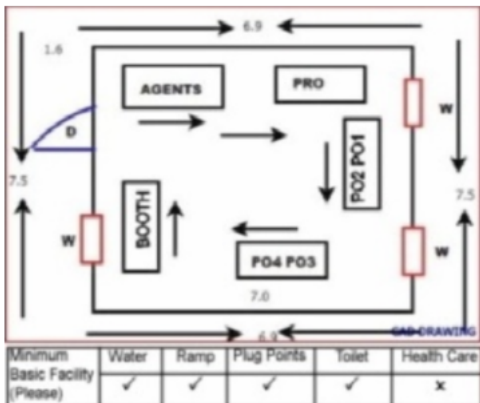

Google Map View

Polling Station Building Front View

Polling Station Front View

Cad View

Key MAP View

1 பெயர் : நிவேதா தந்தையின் பெயர்: செல்வராஜ் வீட்டு எண் : 1/119-பீ வயது : 23 பாலினம் : பெண்	SSL2181659 Photo is available	2 பெயர் : ரம்பா தந்தையின் பெயர்: ரத்தினகுமார் வீட்டு எண் : 4/24 வயது : 34 பாலினம் : பெண்	SSL2181154 Photo is available	3 பெயர் : சேகர் - தந்தையின் பெயர்: பூசாரி - வீட்டு எண் : 4-32 வயது : 36 பாலினம் : ஆண்	SSL0178947 Photo is available
4 பெயர் : கவிதா - கணவர் பெயர்: சேகர் - வீட்டு எண் : 4-32 வயது : 36 பாலினம் : பெண்	SSL0179150 Photo is available	5 பெயர் : ராஜ்குமார் - தந்தையின் பெயர்: கணேசன் - வீட்டு எண் : 4-36B வயது : 29 பாலினம் : ஆண்	SSL0919571 Photo is available	6 பெயர் : கண்ணகி - கணவர் பெயர்: கண்ணன் - வீட்டு எண் : 4-39C வயது : 40 பாலினம் : பெண்	SSL0620591 Photo is available
7 பெயர் : ரெங்கநாயகி - கணவர் பெயர்: செல்வராஜ் - வீட்டு எண் : 4-41 வயது : 39 பாலினம் : பெண்	SSL0820878 Photo is available	8 பெயர் : சேகர் - தந்தையின் பெயர்: கருப்பன் - வீட்டு எண் : 4-41 வயது : 38 பாலினம் : ஆண்	SSL0179051 Photo is available	9 பெயர் : மாதவி - தந்தையின் பெயர்: ஆறுமுகம் - வீட்டு எண் : 4-41 வயது : 32 பாலினம் : பெண்	SSL0534875 Photo is available
10 பெயர் : கோவிந்தராஜ் தந்தையின் பெயர்: ஆறுமுகம் வீட்டு எண் : 4/41 வயது : 30 பாலினம் : ஆண்	SSL2041887 Photo is available	11 பெயர் : சரஸ்வதி - கணவர் பெயர்: ராசா - வீட்டு எண் : 4-68 வயது : 45 பாலினம் : பெண்	BBJ2581965 Photo is available	12 பெயர் : ரேவதி கணவர் பெயர்: ராஜசேகர் வீட்டு எண் : 4/87 வயது : 32 பாலினம் : பெண்	SSL1164235 Photo is available
13 பெயர் : சாருமதி தந்தையின் பெயர்: வைத்திய நாதன் வீட்டு எண் : 4/106 வயது : 26 பாலினம் : பெண்	SSL1167212 Photo is available	14 பெயர் : செளமியா தந்தையின் பெயர்: வைத்திய நாதன் வீட்டு எண் : 4/106 வயது : 26 பாலினம் : பெண்	SSL1167519 Photo is available	# 15 பெயர் : தமிழ்ச்செல்வம் தந்தையின் பெயர்: ரவிச்சந்திரன் வீட்டு எண் : 4/137 வயது : 23 பாலினம் : ஆண்	SSL2181568 Photo is available
16 பெயர் : இளஞ்செழியன் - தந்தையின் பெயர்: தர்மராஜ் - வீட்டு எண் : 4-140 வயது : 38 பாலினம் : ஆண்	SSL0178954 Photo is available	17 பெயர் : ரவி தந்தையின் பெயர்: வீரன் வீட்டு எண் : 4/149 வயது : 37 பாலினம் : ஆண்	SSL1096742 Photo is available	18 பெயர் : துர்காதேவி கணவர் பெயர்: மோகன்ராஜ் வீட்டு எண் : 4/198 வயது : 30 பாலினம் : பெண்	SSL1096759 Photo is available
19 பெயர் : ராமாயி - தாயின் பெயர்: முத்தாயி - வீட்டு எண் : 4-328 வயது : 34 பாலினம் : பெண்	SSL0763144 Photo is available	20 பெயர் : செல்வி - கணவர் பெயர்: முத்தாயி - வீட்டு எண் : 4-328 வயது : 32 பாலினம் : பெண்	SSL0763136 Photo is available	21 பெயர் : ராஜகோபால் - தந்தையின் பெயர்: வீரையன் - வீட்டு எண் : 4-437 வயது : 39 பாலினம் : ஆண்	SSL0141929 Photo is available
22 பெயர் : பார்வதி - தந்தையின் பெயர்: கலியன் - வீட்டு எண் : 4-726 வயது : 29 பாலினம் : பெண்	SSL0820886 Photo is available	23 பெயர் : முருகானந்தம் - தந்தையின் பெயர்: துரைசாமி - வீட்டு எண் : 22 வயது : 53 பாலினம் : ஆண்	SSL0968123 Photo is available	24 பெயர் : சித்ரா - கணவர் பெயர்: முருகானந்தம் - வீட்டு எண் : 22 வயது : 46 பாலினம் : பெண்	SSL0968131 Photo is available
25 பெயர் : நிவேதா - தந்தையின் பெயர்: முருகானந்தம் - வீட்டு எண் : 22 வயது : 27 பாலினம் : பெண்	SSL1005594 Photo is available	26 பெயர் : அபிநயா தந்தையின் பெயர்: முருகானந்தம் வீட்டு எண் : 22 வயது : 25 பாலினம் : பெண்	SSL2407005 Photo is available	27 பெயர் : சஹானா கணவர் பெயர்: வினோத் வீட்டு எண் : 27/119ஏ வயது : 31 பாலினம் : பெண்	SSL2181360 Photo is available
28 பெயர் : சுகன்யா கணவர் பெயர்: பழனிசாமி வீட்டு எண் : 36/83எ வயது : 27 பாலினம் : பெண்	SSL2181279 Photo is available	29 பெயர் : காமாட்சி - கணவர் பெயர்: பாலகிருஷ்ணன் - வீட்டு எண் : 36B வயது : 30 பாலினம் : பெண்	SSL0861666 Photo is available	30 பெயர் : மகேஸ்வரி - கணவர் பெயர்: சேகர் - வீட்டு எண் : 41 வயது : 35 பாலினம் : பெண்	SSL0178731 Photo is available