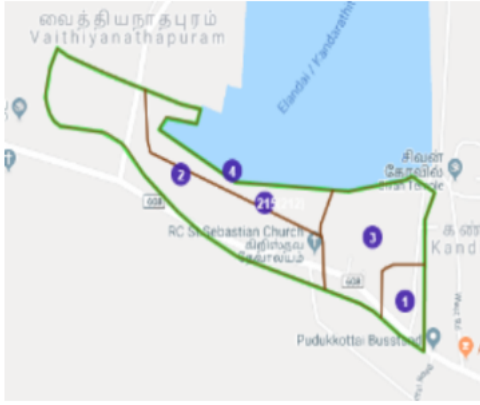

Nazri Naksha