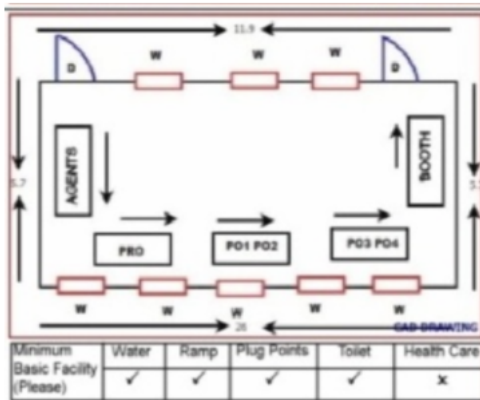

Google Map View

Polling Station Building Front View

Polling Station Front View

Cad View

Key MAP View

சட்டமன்றத் தொகுதியின் எண் மற்றும் பெயர் : 149-அரியலூர்  
பிரிவு எண் மற்றும் பெயர் 1-கண்டராத்தீர்த்தம் (வ.கி) மற்றும் (உஊ), கண்டராத்தீர்த்தம் கீழ் வீதி