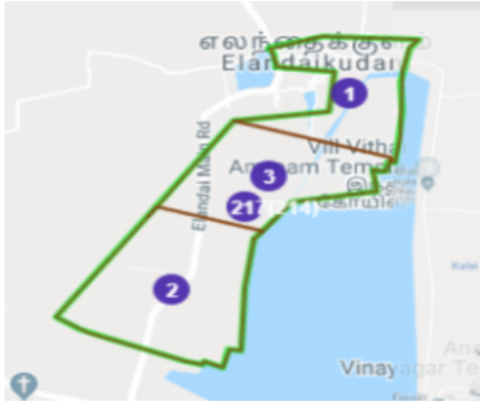

### 3. வாக்குச் சாவடியின் விவரங்கள்

வாக்குச் சாவடியின் எண் மற்றும் பெயர் : 241 - அரசு உயர்நிலைப்பள்ளி, கண்டிராத்தீர்த்தம், மேற்கு பார்த்த தென்வடல் கெட்டி மெத்தை SSA கட்டிடம், தெற்கு பகுதி, வாக்குச் சாவடியின் முகவரி : அரசு உயர்நிலைப்பள்ளி, கண்டிராத்தீர்த்தம், மேற்கு பார்த்த தென்வடல் கெட்டி மெத்தை SSA கட்டிடம், தெற்கு பகுதி,	<b>வாக்குச் சாவடியின் வகைப்பாடு (ஆண்/பெண்/பொது)</b>	<b>பொது</b>
	<b>துணை வாக்குச் சாவடிகளின் எண்ணிக்கை :</b>	0

Google Map View

Polling Station Building Front View

Polling Station Front View

Cad View

Key MAP View

சட்டமன்றத் தொகுதியின் எண் மற்றும் பெயர் : 149-அரியலூர்  
பிரிவு எண் மற்றும் பெயர் 1-கண்டராத்தீர்த்தம் (வ.கி) மற்றும் (உஊ), கண்டராத்தீர்த்தம் கீழ் வீதி