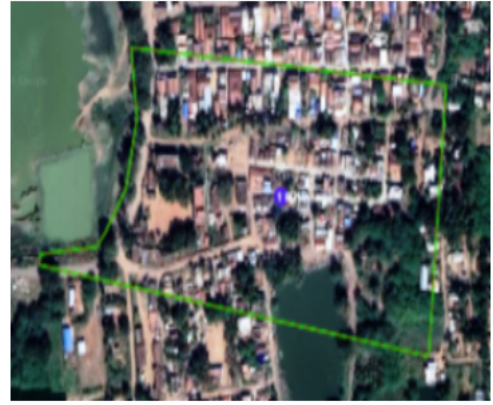

Google Map View