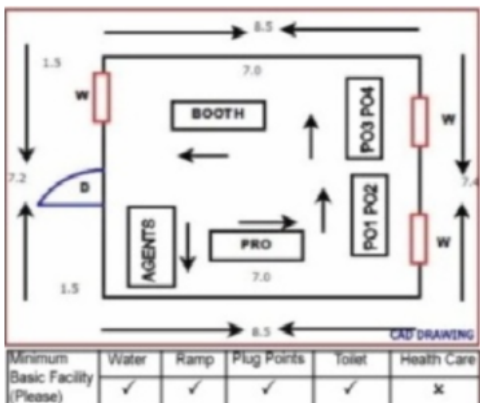

Google Map View

Polling Station Building Front View

Polling Station Front View

Cad View

Key MAP View

1 பெயர் : பட்டு - கணவர் பெயர்: துரைசாமி - வீட்டு எண் : 1 வயது : 82 பாலினம் : பெண் Photo is available	SSL1676899	2 பெயர் : பாஸ்கர் - தந்தையின் பெயர்: பிச்சை - வீட்டு எண் : 1 வயது : 51 பாலினம் : ஆண் Photo is available	SSL1036953	3 பெயர் : மாலதி கணவர் பெயர்: மகேந்திரன் வீட்டு எண் : 1 வயது : 33 பாலினம் : பெண் Photo is available	SSL2158111
4 பெயர் : சுரேஷ் - தந்தையின் பெயர்: செவந்தான் - வீட்டு எண் : 1-22A வயது : 44 பாலினம் : ஆண் Photo is available	SSL0621391	5 பெயர் : நித்யகல்யாணி - கணவர் பெயர்: சுரேஷ் - வீட்டு எண் : 1-22A வயது : 34 பாலினம் : பெண் Photo is available	SSL0861906	# 6 பெயர் : நந்தினி - தந்தையின் பெயர்: சுந்தரம் - வீட்டு எண் : 39/35ஏ வயது : 32 பாலினம் : பெண் Photo is available	SSL0707307
7 பெயர் : பழநியாண்டி - தந்தையின் பெயர்: முத்து - வீட்டு எண் : 2 வயது : 78 பாலினம் : ஆண் Photo is available	SSL1676907	8 பெயர் : சரோஜினி - கணவர் பெயர்: பழனியாண்டி - வீட்டு எண் : 2 வயது : 72 பாலினம் : பெண் Photo is available	SSL1676915	9 பெயர் : மணிமேகலை கணவர் பெயர்: செளந்தரராஜ் வீட்டு எண் : 2 வயது : 34 பாலினம் : பெண் Photo is available	SSL2158186
10 பெயர் : இந்து செல்வி - தந்தையின் பெயர்: சாமிதுரை - வீட்டு எண் : 2-1A வயது : 30 பாலினம் : பெண் Photo is available	SSL0763649	11 பெயர் : மாயா ஜோதி கணவர் பெயர்: ரெங்கராஜ் வீட்டு எண் : 3-117 வயது : 70 பாலினம் : பெண் Photo is available	SSL1177948	12 பெயர் : ரமேஷ்குமார் - தந்தையின் பெயர்: ரெங்கராஜ் - வீட்டு எண் : 3-117 வயது : 44 பாலினம் : ஆண் Photo is available	SSL0920454
13 பெயர் : அரங்கநாயகம் - தந்தையின் பெயர்: நடராஜன் - வீட்டு எண் : 4 வயது : 43 பாலினம் : ஆண் Photo is available	SSL0288522	14 பெயர் : அபிராமி - கணவர் பெயர்: சிவா - வீட்டு எண் : 4 வயது : 35 பாலினம் : பெண் Photo is available	SSL1036839	15 பெயர் : செளந்தரராசு - தந்தையின் பெயர்: பழனியாண்டி - வீட்டு எண் : 4-2 வயது : 38 பாலினம் : ஆண் Photo is available	SSL0288548
16 பெயர் : காஞ்சனா தந்தையின் பெயர்: வெங்கடாசலம் வீட்டு எண் : 4/4 வயது : 22 பாலினம் : பெண் Photo is available	SSL2285831	17 பெயர் : ரம்யா - தந்தையின் பெயர்: ராஜேஷ்குமார் - வீட்டு எண் : 4-6 வயது : 35 பாலினம் : பெண் Photo is available	SSL0861948	18 பெயர் : சக்திவேல் - தந்தையின் பெயர்: ஆறுமுகம் - வீட்டு எண் : 4-6A வயது : 36 பாலினம் : ஆண் Photo is available	SSL0429142
19 பெயர் : வெற்றிச்செல்வன் - தந்தையின் பெயர்: அண்ணாதுரை - வீட்டு எண் : 4-8 வயது : 36 பாலினம் : ஆண் Photo is available	SSL0288563	20 பெயர் : கார்த்திக்ராஜா - தந்தையின் பெயர்: அண்ணாதுரை - வீட்டு எண் : 4-8 வயது : 30 பாலினம் : ஆண் Photo is available	SSL0707299	21 பெயர் : பிரவின் குமார் - தந்தையின் பெயர்: காமராஜ் - வீட்டு எண் : 4-11-4-54B வயது : 31 பாலினம் : ஆண் Photo is available	SSL0621383
22 பெயர் : சத்யா - கணவர் பெயர்: அரங்கநாயகம் - வீட்டு எண் : 4-13A வயது : 41 பாலினம் : பெண் Photo is available	SSL0621409	23 பெயர் : திலகவதி - கணவர் பெயர்: அறிவழகன் - வீட்டு எண் : 4-14 வயது : 41 பாலினம் : பெண் Photo is available	SSL0181255	24 பெயர் : சகுந்தலா - கணவர் பெயர்: திலிப்குமார் - வீட்டு எண் : 4-14 வயது : 39 பாலினம் : பெண் Photo is available	SSL0288514
25 பெயர் : சித்திரவேல் - தந்தையின் பெயர்: மதியழகன் - வீட்டு எண் : 4-19 வயது : 29 பாலினம் : ஆண் Photo is available	SSL0920470	26 பெயர் : சங்கீதா - கணவர் பெயர்: பேச்சிமுத்து - வீட்டு எண் : 4-26A வயது : 43 பாலினம் : பெண் Photo is available	SSL0121111	27 பெயர் : விக்னேஷ் தந்தையின் பெயர்: பேச்சிமுத்து வீட்டு எண் : 4/26ஏ வயது : 20 பாலினம் : ஆண் Photo is available	SSL2461218
28 பெயர் : சத்தியபாமா - கணவர் பெயர்: மனோகரன் - வீட்டு எண் : 4-37 வயது : 40 பாலினம் : பெண் Photo is available	SSL0288530	29 பெயர் : சந்திரமோகன் - தந்தையின் பெயர்: பாலசுப்பிரமணியன் - வீட்டு எண் : 4-38 வயது : 37 பாலினம் : ஆண் Photo is available	SSL0288605	30 பெயர் : விவேக் - தந்தையின் பெயர்: வீராசாமி - வீட்டு எண் : 4-39 வயது : 33 பாலினம் : ஆண் Photo is available	SSL0621375