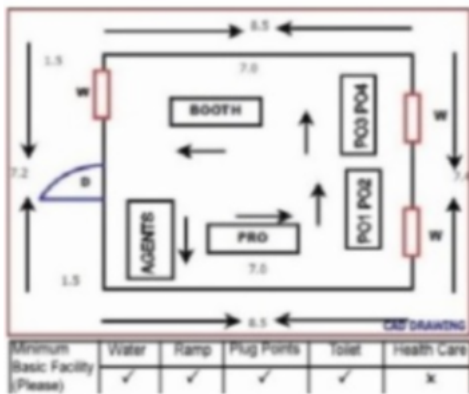

Google Map View

Polling Station Building Front View

Polling Station Front View

Cad View

Key MAP View

சட்டமன்றத் தொகுதியின் எண் மற்றும் பெயர் : 149-அரியலூர்
பிரிவு எண் மற்றும் பெயர் 1-இலந்தைசூடம் (வ.கி) மற்றும் (ஊ), நல்லேந்திரசாமி தெரு