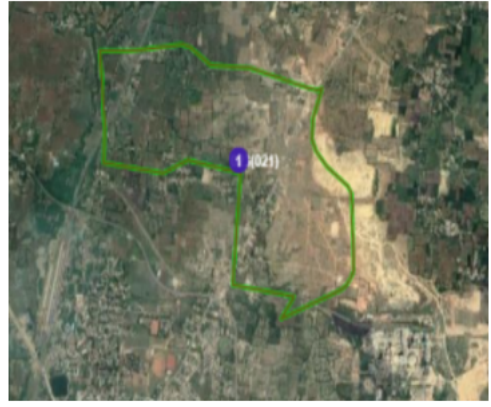

Google Map View

Polling Station Building Front View

Polling Station Front View

Cad View

Key MAP View

சட்டமன்றத் தொகுதியின் எண் மற்றும் பெயர் : 149-அரியலூர்
பிரிவு எண் மற்றும் பெயர் 1-அரியலூர் (வ) (வ.கி) மற்றும் எருத்துக்காரன்பட்டி (பி), குரும்பஞ்சாவடி