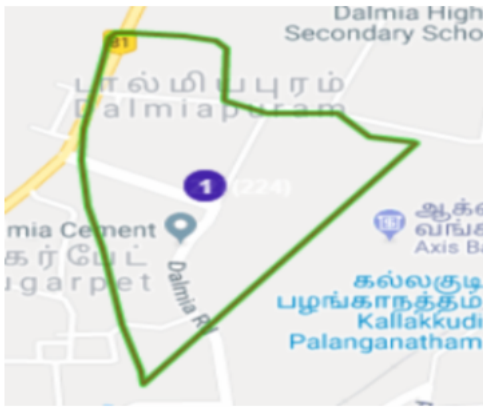

Nazri Naksha