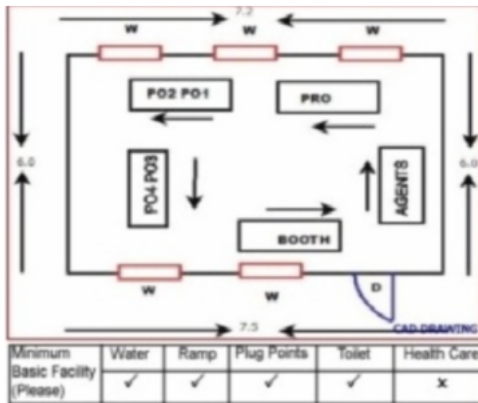

Google Map View

Polling Station Building Front View

Polling Station Front View

Cad View

Key MAP View

1 பெயர் : கௌசல்யா கணவர் பெயர்: அனந்த வீட்டு எண் : 0 வயது : 27 பாலினம் : பெண் Photo is available	SSL2216307	2 பெயர் : ராஜமாணிக்கம் - தந்தையின் பெயர்: அருணாசலம் - வீட்டு எண் : 1-1 வயது : 46 பாலினம் : ஆண் Photo is available	SSL0624148	3 பெயர் : அருணாசலம் - தந்தையின் பெயர்: சின்னப்படுடையார் - வீட்டு எண் : 1-2 வயது : 67 பாலினம் : ஆண் Photo is available	BBJ1860592
4 பெயர் : பச்சையம்மாள் - கணவர் பெயர்: அருணாசலம் - வீட்டு எண் : 1-2 வயது : 61 பாலினம் : பெண் Photo is available	SSL1691260	5 பெயர் : தேன்மொழி - கணவர் பெயர்: ராகவன் - வீட்டு எண் : 1-2 வயது : 37 பாலினம் : பெண் Photo is available	SSL0412221	6 பெயர் : அன்பரசி கணவர் பெயர்: கருப்பையா வீட்டு எண் : 1/2ஏ வயது : 38 பாலினம் : பெண் Photo is available	SSL2159028
7 பெயர் : மணிமாறன் - தந்தையின் பெயர்: ஆறுமுகம் - வீட்டு எண் : 1-2B வயது : 33 பாலினம் : ஆண் Photo is available	SSL0624502	8 பெயர் : காயத்ரி கணவர் பெயர்: திருநாவுக்கரசு வீட்டு எண் : 1/3 வயது : 32 பாலினம் : பெண் Photo is available	SSL1094051	9 பெயர் : பார்க்கவி - தந்தையின் பெயர்: திருநாவுக்கரசு - வீட்டு எண் : 1-4 வயது : 32 பாலினம் : பெண் Photo is available	SSL0651109
10 பெயர் : ரமேஷ்குமார் தந்தையின் பெயர்: ராமசாமி வீட்டு எண் : 1/6ஏ வயது : 41 பாலினம் : ஆண் Photo is available	SSL2044113	11 பெயர் : ர இந்திராணி கணவர் பெயர்: ரமேஷ்குமார் வீட்டு எண் : 1/6ஏ வயது : 35 பாலினம் : பெண் Photo is available	SSL2327617	12 பெயர் : பூநீரம் தந்தையின் பெயர்: அண்ணாதுரை வீட்டு எண் : 1/6ஏ1 வயது : 24 பாலினம் : ஆண் Photo is available	SSL2093896
13 பெயர் : கருப்பையா - தந்தையின் பெயர்: பிச்சைகுட்டி - வீட்டு எண் : 1-7 வயது : 45 பாலினம் : ஆண் Photo is available	SSL0624569	14 பெயர் : சுடர்மணி - தந்தையின் பெயர்: தனவேல் - வீட்டு எண் : 1-7 வயது : 34 பாலினம் : ஆண் Photo is available	SSL0412155	15 பெயர் : சுதீஸ்குமார் - தந்தையின் பெயர்: தனவேல் - வீட்டு எண் : 1-7 வயது : 33 பாலினம் : ஆண் Photo is available	SSL0412148
16 பெயர் : அன்பரசி கணவர் பெயர்: சுடர்மணி வீட்டு எண் : 1/7 வயது : 31 பாலினம் : பெண் Photo is available	SSL2224806	17 பெயர் : பிரபு - தந்தையின் பெயர்: பாண்டியன் - வீட்டு எண் : 1-7A வயது : 37 பாலினம் : ஆண் Photo is available	SSL0183319	18 பெயர் : கோவிந்த் ராஜ் தந்தையின் பெயர்: பொன்னுசாமி வீட்டு எண் : 1/9 வயது : 62 பாலினம் : ஆண் Photo is available	SSL2040293
19 பெயர் : சகாதேவன் - தந்தையின் பெயர்: அருணாசலம் - வீட்டு எண் : 1-10 வயது : 43 பாலினம் : ஆண் Photo is available	BBJ2567212	20 பெயர் : சின்னதங்கம் - கணவர் பெயர்: ராஜமாணிக்கம் - வீட்டு எண் : 1-10 வயது : 36 பாலினம் : பெண் Photo is available	SSL0183343	21 பெயர் : செந்தில்குமார் - தந்தையின் பெயர்: அருணாச்சலம் - வீட்டு எண் : 1-10 வயது : 36 பாலினம் : ஆண் Photo is available	SSL0560094
22 பெயர் : பழனிமாமாள் - கணவர் பெயர்: இளங்கோவன் - வீட்டு எண் : 1-11 வயது : 40 பாலினம் : பெண் Photo is available	BBJ2567204	23 பெயர் : பரணிதரன் தந்தையின் பெயர்: இளங்கோவன் வீட்டு எண் : 1/11 வயது : 22 பாலினம் : ஆண் Photo is available	SSL2255693	24 பெயர் : ராம்குமார் தந்தையின் பெயர்: தனசாமி வீட்டு எண் : 1/12 வயது : 26 பாலினம் : ஆண் Photo is available	SSL2040111
25 பெயர் : அபிநயா தந்தையின் பெயர்: சிலம்பரசன் வீட்டு எண் : 1/12 வயது : 20 பாலினம் : பெண் Photo is available	SSL2383313	26 பெயர் : செல்வம்பான் - கணவர் பெயர்: சின்னதுரை - வீட்டு எண் : 1-17 வயது : 55 பாலினம் : பெண் Photo is available	BBJ1371822	27 பெயர் : கஸ்தூரி தந்தையின் பெயர்: சின்னதுரை வீட்டு எண் : 1/17 வயது : 24 பாலினம் : பெண் Photo is available	SSL2039840
28 பெயர் : சபர்ஸ்வரன் செ தந்தையின் பெயர்: செல்வகுமார் வீட்டு எண் : 1/18 வயது : 21 பாலினம் : ஆண் Photo is available	SSL2316420	29 பெயர் : கிஷோர் செல்வக்குமார் தந்தையின் பெயர்: செல்வக்குமார் வீட்டு எண் : 1/18 வயது : 19 பாலினம் : ஆண் Photo is available	SSL2467652	30 பெயர் : மணிகண்டன் - தந்தையின் பெயர்: ராமசாமி - வீட்டு எண் : 1-21 வயது : 34 பாலினம் : ஆண் Photo is available	SSL0560086