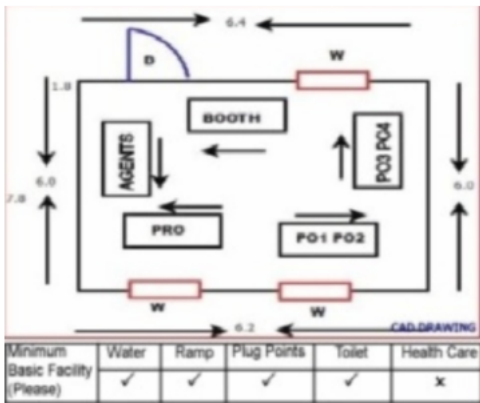

Google Map View

Polling Station Building Front View

Polling Station Front View

Cad View

Key MAP View

1 பெயர் : ராமசந்திரன் தந்தையின் பெயர்: நடேசன் வீட்டு எண் : 0 வயது : 58 பாலினம் : ஆண்	SSL2204493 Photo is available	2 பெயர் : சுமதி கணவர் பெயர்: ராமசந்திரன் வீட்டு எண் : 0 வயது : 43 பாலினம் : பெண்	SSL2204444 Photo is available	3 பெயர் : முத்துசாமி - தந்தையின் பெயர்: சீரங்கன் - வீட்டு எண் : 1 வயது : 74 பாலினம் : ஆண்	SSL1738871 Photo is available
4 பெயர் : செல்லம் - கணவர் பெயர்: முத்துசாமி - வீட்டு எண் : 1 வயது : 61 பாலினம் : பெண்	SSL1738889 Photo is available	5 பெயர் : வெண்ணிலா கணவர் பெயர்: ஜான் கென்னடி வீட்டு எண் : 1 வயது : 42 பாலினம் : பெண்	SSL1097021 Photo is available	6 பெயர் : செல்வகுமார் - தந்தையின் பெயர்: கலியமூர்த்தி - வீட்டு எண் : 1 வயது : 30 பாலினம் : ஆண்	SSL0823641 Photo is available
7 பெயர் : சரஸ்வதி - கணவர் பெயர்: குமார் - வீட்டு எண் : 1 வயது : 29 பாலினம் : பெண்	SSL1037944 Photo is available	8 பெயர் : ரேணுகா தந்தையின் பெயர்: ராஜேந்திரன் வீட்டு எண் : 1 வயது : 26 பாலினம் : பெண்	SSL2471381 Photo is available	9 பெயர் : தேவதாஸ் - தந்தையின் பெயர்: மங்களம் - வீட்டு எண் : 1-2B வயது : 40 பாலினம் : ஆண்	BBJ2575017 Photo is available
10 பெயர் : சோபியா தந்தையின் பெயர்: தெய்வராஜ் வீட்டு எண் : 1/3ஏ வயது : 26 பாலினம் : பெண்	SSL2019800 Photo is available	11 பெயர் : ஜென்மராக்கினி தந்தையின் பெயர்: தெய்வராஜ் வீட்டு எண் : 1/3ஏ வயது : 24 பாலினம் : பெண்	SSL2019602 Photo is available	12 பெயர் : நான்சி பிரியதர்ஷினி - கணவர் பெயர்: ஜான் பீட்டர் - வீட்டு எண் : 1-4 வயது : 28 பாலினம் : பெண்	SSL1007921 Photo is available
# 13 பெயர் : ஆரோக்கிய மேரி பூவிலா கணவர் பெயர்: ராஜ்குமார் வீட்டு எண் : 1-9 வயது : 35 பாலினம் : பெண்	SSL0122572 Photo is available	14 பெயர் : ஜான் கென்னடி - தந்தையின் பெயர்: ஆசீர்வாதம் - வீட்டு எண் : 1-9A வயது : 44 பாலினம் : ஆண்	SSL0314815 Photo is available	15 பெயர் : சந்தோஷ்குமார் - தந்தையின் பெயர்: ராமசாமி - வீட்டு எண் : 1-12 வயது : 31 பாலினம் : ஆண்	SSL0922393 Photo is available
16 பெயர் : சுபாஷ் சந்திர போஸ் - தந்தையின் பெயர்: ராமசாமி - வீட்டு எண் : 1-12 வயது : 30 பாலினம் : ஆண்	SSL1007889 Photo is available	17 பெயர் : ராஜேஷ்குமார் - தந்தையின் பெயர்: ராமசாமி - வீட்டு எண் : 1-12 வயது : 28 பாலினம் : ஆண்	SSL1007913 Photo is available	18 பெயர் : சார்னா - தந்தையின் பெயர்: ஆரோக்கியசாமி - வீட்டு எண் : 1-13 வயது : 31 பாலினம் : ஆண்	SSL1007897 Photo is available
19 பெயர் : ரஞ்சித்குமார் - தந்தையின் பெயர்: ஆரோக்கியசாமி - வீட்டு எண் : 1-13 வயது : 29 பாலினம் : ஆண்	SSL0954537 Photo is available	20 பெயர் : ஜோசபின் தந்தையின் பெயர்: ஜான் ஹென்றி வீட்டு எண் : 1/13 வயது : 28 பாலினம் : பெண்	NFS1409507 Photo is available	21 பெயர் : நிர்மலா - கணவர் பெயர்: பிரபாகரம் - வீட்டு எண் : 1-13B வயது : 33 பாலினம் : பெண்	SSL0765677 Photo is available
22 பெயர் : ரவிக்குமார் - தந்தையின் பெயர்: சுப்ரமணியன் - வீட்டு எண் : 1-15 வயது : 34 பாலினம் : ஆண்	SSL0968677 Photo is available	23 பெயர் : விஜயா கணவர் பெயர்: அசோக்ராஜ் வீட்டு எண் : 1/16 வயது : 42 பாலினம் : பெண்	SSL1083666 Photo is available	24 பெயர் : அன்பு உமா தே கணவர் பெயர்: அறிவழகன் - வீட்டு எண் : 1-17 வயது : 36 பாலினம் : பெண்	SSL0077685 Photo is available
25 பெயர் : கௌசல்யா தந்தையின் பெயர்: முத்துசாமி வீட்டு எண் : 1/17 வயது : 24 பாலினம் : பெண்	SSL2021871 Photo is available	26 பெயர் : இளவரசன் - தந்தையின் பெயர்: சுப்ரமணியன் - வீட்டு எண் : 1-17A வயது : 29 பாலினம் : ஆண்	SSL1007871 Photo is available	27 பெயர் : திவ்யஷோபா பாரதி - தந்தையின் பெயர்: பவுன்ராஜ் - வீட்டு எண் : 1-18 வயது : 28 பாலினம் : பெண்	SSL0968701 Photo is available
28 பெயர் : சர்மிளா மேரி - கணவர் பெயர்: நெனிளி பால் ரிச்சர்ட் - வீட்டு எண் : 1-19 வயது : 32 பாலினம் : பெண்	SSL1007947 Photo is available	29 பெயர் : வடிவரசன் - தந்தையின் பெயர்: சேகர் - வீட்டு எண் : 1-20B வயது : 32 பாலினம் : ஆண்	SSL1037985 Photo is available	30 பெயர் : சங்குமதி - தந்தையின் பெயர்: லெட்சுமணன் - வீட்டு எண் : 1-24 வயது : 34 பாலினம் : பெண்	SSL0378042 Photo is available