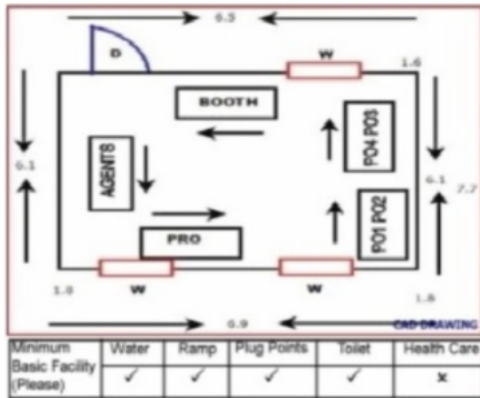

Google Map View

Polling Station Building Front View

Polling Station Front View

Cad View

Key MAP View

1	SSL1814227	பெயர் : ராஜேந்திரன் - தந்தையின் பெயர்: பூராசமி - வீட்டு எண் : 1 வயது : 62 பாலினம் : ஆண்	Photo is available	2	SSL0924191	பெயர் : வேம்பு - கணவர் பெயர்: சக்கரை - வீட்டு எண் : 1 வயது : 60 பாலினம் : பெண்	Photo is available	3	SSL1814235	பெயர் : ராசாத்தி - கணவர் பெயர்: ராஜேந்திரன் - வீட்டு எண் : 1 வயது : 53 பாலினம் : பெண்	Photo is available
4	SSL0924241	பெயர் : மீனா - தந்தையின் பெயர்: நாராயணன் - வீட்டு எண் : 1 வயது : 28 பாலினம் : பெண்	Photo is available	5	SSL2112019	பெயர் : சரவணகுமார் தந்தையின் பெயர்: செந்தில்குமார் வீட்டு எண் : 1/12 வயது : 24 பாலினம் : ஆண்	Photo is available	6	SSL0430850	பெயர் : செந்தில்குமார் - தந்தையின் பெயர்: கோவிந்தசாமி - வீட்டு எண் : 1-48 வயது : 50 பாலினம் : ஆண்	Photo is available
7	SSL1107317	பெயர் : ஜெயபுத் தந்தையின் பெயர்: செந்தில்குமார் வீட்டு எண் : 1/48 வயது : 25 பாலினம் : பெண்	Photo is available	8	SSL2318475	பெயர் : சின்ராசு தந்தையின் பெயர்: செந்தில்குமார் வீட்டு எண் : 1/48 வயது : 21 பாலினம் : ஆண்	Photo is available	9	SSL0413468	பெயர் : பானுமதி - கணவர் பெயர்: ரமேஷ் - வீட்டு எண் : 1-133 வயது : 33 பாலினம் : பெண்	Photo is available
10	SSL2338770	பெயர் : தேவிகா தந்தையின் பெயர்: ராஜேந்திரன் வீட்டு எண் : 2/1 வயது : 21 பாலினம் : பெண்	Photo is available	11	SSL2433225	பெயர் : ஆனந்த் தந்தையின் பெயர்: ராஜேந்திரன் வீட்டு எண் : 2/1 வயது : 20 பாலினம் : ஆண்	Photo is available	12	SSL0430918	பெயர் : பாலமுருகன் - தந்தையின் பெயர்: மணி - வீட்டு எண் : 2-39 வயது : 40 பாலினம் : ஆண்	Photo is available
13	SSL2439677	பெயர் : அன்புமணி தந்தையின் பெயர்: கலைமணி வீட்டு எண் : 2/72 வயது : 20 பாலினம் : ஆண்	Photo is available	14	KGB2155216	பெயர் : பாண்டியராஜன் - தந்தையின் பெயர்: கருணாநிதி - வீட்டு எண் : 2-122 வயது : 37 பாலினம் : ஆண்	Photo is available	15	IBC1031764	பெயர் : ஜோதி - தந்தையின் பெயர்: செல்வம் - வீட்டு எண் : 2/135 வயது : 28 பாலினம் : பெண்	Photo is available
16	SSL0430900	பெயர் : வெண்ணிலா - கணவர் பெயர்: இராமலிங்கம் - வீட்டு எண் : 2-141 வயது : 42 பாலினம் : பெண்	Photo is available	17	SSL0312330	பெயர் : சிவக்குமார் - தந்தையின் பெயர்: நீலமேகம் - வீட்டு எண் : 2-147 வயது : 35 பாலினம் : ஆண்	Photo is available	18	SSL0312348	பெயர் : கலைமதி - தந்தையின் பெயர்: நீலமேகம் - வீட்டு எண் : 2-147 வயது : 34 பாலினம் : பெண்	Photo is available
19	SSL0312363	பெயர் : மணிகண்டன் - தந்தையின் பெயர்: தமிழரசன் - வீட்டு எண் : 2-152 வயது : 35 பாலினம் : ஆண்	Photo is available	20	SSL1107358	பெயர் : சங்கீதா தந்தையின் பெயர்: தமிழரசன் வீட்டு எண் : 2/152 வயது : 26 பாலினம் : பெண்	Photo is available	21	SSL2065019	பெயர் : பானுமதி கணவர் பெயர்: கலியபெருமாள் வீட்டு எண் : 2/171 வயது : 61 பாலினம் : பெண்	Photo is available
22	SSL1814243	பெயர் : அண்ணாதுரை - தந்தையின் பெயர்: நடராசன் - வீட்டு எண் : 2-175 வயது : 50 பாலினம் : ஆண்	Photo is available	23	SSL0312405	பெயர் : முத்துலெட்சுமி - கணவர் பெயர்: அண்ணாதுரை - வீட்டு எண் : 2-175 வயது : 48 பாலினம் : பெண்	Photo is available	24	SSL0430934	பெயர் : ஜோதி - தந்தையின் பெயர்: நடராஜன் - வீட்டு எண் : 2-176-8 வயது : 33 பாலினம் : பெண்	Photo is available
25	SSL2207165	பெயர் : கனகவள்ளி தந்தையின் பெயர்: சின்னதுரை வீட்டு எண் : 2/177ஏ வயது : 29 பாலினம் : பெண்	Photo is available	26	SSL1107374	பெயர் : மனோரஞ்சனி தந்தையின் பெயர்: சின்னதுரை வீட்டு எண் : 2/179 வயது : 25 பாலினம் : பெண்	Photo is available	27	SSL2082089	பெயர் : ரஞ்சித் தந்தையின் பெயர்: இராதாகிருஷ்ணன் வீட்டு எண் : 2/180 வயது : 24 பாலினம் : ஆண்	Photo is available
28	SSL0924415	பெயர் : தமிழ்க் கொடி - கணவர் பெயர்: செந்தில்குமார் - வீட்டு எண் : 2-183 வயது : 32 பாலினம் : பெண்	Photo is available	29	SSL0825695	பெயர் : சத்தியா - கணவர் பெயர்: வீரமணி - வீட்டு எண் : 2-187 வயது : 32 பாலினம் : பெண்	Photo is available	30	SSL0714071	பெயர் : இளமதி - கணவர் பெயர்: கருணாநிதி - வீட்டு எண் : 2-191 வயது : 39 பாலினம் : பெண்	Photo is available