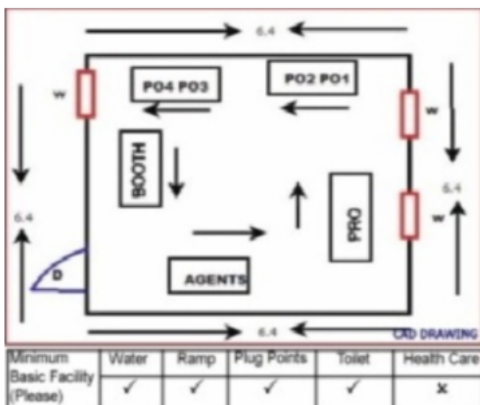

Nazri Naksha

Google Map View

Polling Station Building Front View

Polling Station Front View

Cad View

Key MAP View

1	SSL2040681	பெயர் : கலா கணவர் பெயர் : சங்கர் வீட்டு எண் : 0 வயது : 39 பாலினம் : பெண்	Photo is available	2	SSL2044394	பெயர் : விஜி கணவர் பெயர் : சரவணன் வீட்டு எண் : 0 வயது : 34 பாலினம் : பெண்	Photo is available	3	SSL2056521	பெயர் : மகேஸ்வரி கணவர் பெயர் : ரகுபதி வீட்டு எண் : 0 வயது : 33 பாலினம் : பெண்	Photo is available
S 4	SSL2040608	பெயர் : ரம்யா தந்தையின் பெயர் : ராஜ்குமார் வீட்டு எண் : 0 வயது : 26 பாலினம் : பெண்	Photo is available	5	SSL2372159	பெயர் : நந்தினி தந்தையின் பெயர் : உலகநாதன் வீட்டு எண் : 0 வயது : 20 பாலினம் : பெண்	Photo is available	6	SSL2372175	பெயர் : பவானி தாயின் பெயர் : பூங்கோதை வீட்டு எண் : 0 வயது : 20 பாலினம் : பெண்	Photo is available
7	SSL1836063	பெயர் : சரோஜா - கணவர் பெயர் : விஸ்வநாதன் - வீட்டு எண் : 1 வயது : 59 பாலினம் : பெண்	Photo is available	8	SSL2197192	பெயர் : அமுதா கணவர் பெயர் : சேகர் வீட்டு எண் : 1 வயது : 48 பாலினம் : பெண்	Photo is available	9	KGB1791987	பெயர் : ராமு - தந்தையின் பெயர் : விஸ்வநாதன் - வீட்டு எண் : 1 வயது : 45 பாலினம் : ஆண்	Photo is available
10	KGB1793587	பெயர் : பரிமளா - கணவர் பெயர் : குமார் - வீட்டு எண் : 1 வயது : 43 பாலினம் : பெண்	Photo is available	11	SSL1163401	பெயர் : ஆதிலெட்சுமி கணவர் பெயர் : மணிகண்டன் வீட்டு எண் : 1 வயது : 42 பாலினம் : பெண்	Photo is available	12	SSL0924597	பெயர் : ஜெய்சித்ரா - கணவர் பெயர் : கோவிந்தசாமி - வீட்டு எண் : 1 வயது : 41 பாலினம் : பெண்	Photo is available
13	SSL0826016	பெயர் : சூர்யா - தந்தையின் பெயர் : சேகர் - வீட்டு எண் : 1 வயது : 29 பாலினம் : ஆண்	Photo is available	14	SSL0924605	பெயர் : செல்வ கிங் - தந்தையின் பெயர் : வெற்றி செல்வம் - வீட்டு எண் : 1 வயது : 28 பாலினம் : ஆண்	Photo is available	15	SSL1165794	பெயர் : கண்மணி தந்தையின் பெயர் : முருகன் வீட்டு எண் : 1 வயது : 28 பாலினம் : பெண்	Photo is available
16	SSL1165802	பெயர் : பூவரசி தாயின் பெயர் : அன்பழன் வீட்டு எண் : 1 வயது : 26 பாலினம் : பெண்	Photo is available	17	SSL0082198	பெயர் : சித்ரா - கணவர் பெயர் : ராமு - வீட்டு எண் : 1-1 வயது : 40 பாலினம் : பெண்	Photo is available	18	SSL0142661	பெயர் : கதிர்வன் - தந்தையின் பெயர் : அர்சுணன் - வீட்டு எண் : 1-2C2 வயது : 36 பாலினம் : ஆண்	Photo is available
19	SSL2165686	பெயர் : சூமதி கணவர் பெயர் : கதிர்வன் வீட்டு எண் : 1/2 சி 2 வயது : 35 பாலினம் : பெண்	Photo is available	20	SSL0528315	பெயர் : இளவரசி - கணவர் பெயர் : செல்வகுமார் - வீட்டு எண் : 1-3 வயது : 42 பாலினம் : பெண்	Photo is available	21	SSL2311744	பெயர் : மதியழகன் இதர பெயர் : சூர்யா வீட்டு எண் : 1/3 வயது : 40 பாலினம் : ஆண்	Photo is available
22	SSL2225134	பெயர் : சூர்யா கணவர் பெயர் : மதியழகன் வீட்டு எண் : 1-3 வயது : 31 பாலினம் : பெண்	Photo is available	23	SSL1059054	பெயர் : தமிழரசன் தந்தையின் பெயர் : மணிவண்ணன் வீட்டு எண் : 1/7 வயது : 26 பாலினம் : ஆண்	Photo is available	24	SSL2401529	பெயர் : உமா பாரதி தாயின் பெயர் : கோமதி கோமதி வீட்டு எண் : 1/7 வயது : 20 பாலினம் : பெண்	Photo is available
25	SSL0528331	பெயர் : விஜயகௌரி - கணவர் பெயர் : கொளஞ்சிநாதன் - வீட்டு எண் : 1-8A வயது : 38 பாலினம் : பெண்	Photo is available	26	SSL1836089	பெயர் : ரெங்கநாதன் - தந்தையின் பெயர் : மாசிலாமணி - வீட்டு எண் : 1-9 வயது : 63 பாலினம் : ஆண்	Photo is available	27	SSL1836097	பெயர் : பூவழகி - கணவர் பெயர் : ரெங்கநாதன் - வீட்டு எண் : 1-9 வயது : 54 பாலினம் : பெண்	Photo is available
28	SSL0714246	பெயர் : மலர்ராஜன் - தந்தையின் பெயர் : ரெங்கநாதன் - வீட்டு எண் : 1-9 வயது : 30 பாலினம் : ஆண்	Photo is available	29	SSL0714253	பெயர் : யாழிசை - தந்தையின் பெயர் : ரெங்கநாதன் - வீட்டு எண் : 1-9 வயது : 30 பாலினம் : பெண்	Photo is available	30	SSL2166494	பெயர் : மாலனி தந்தையின் பெயர் : கோவிந்தராஜ் வீட்டு எண் : 1/9 வயது : 24 பாலினம் : பெண்	Photo is available