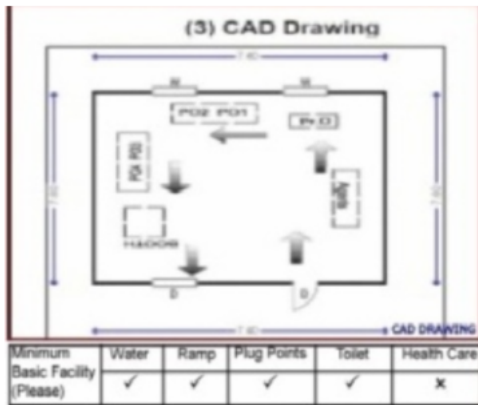

Google Map View

Polling Station Building Front View

Polling Station Front View

Cad View

Key MAP View

சட்டமன்றத் தொகுதியின் எண் மற்றும் பெயர் : 149-அரியலூர்

பிரிவு எண் மற்றும் பெயர் 1-அரியலூர் (வ) (வ.கி) மற்றும் எருத்துக்காரப்பட்டி (ஊ), மாரியம்மன் கோவில்தெரு