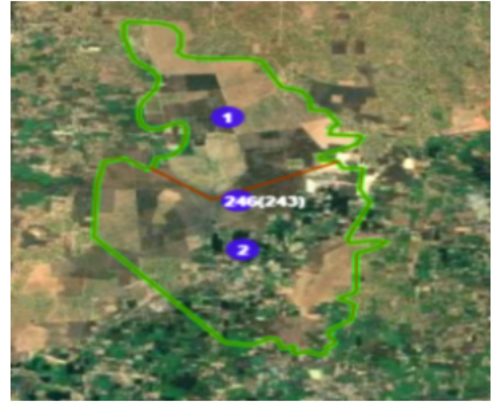

Google Map View