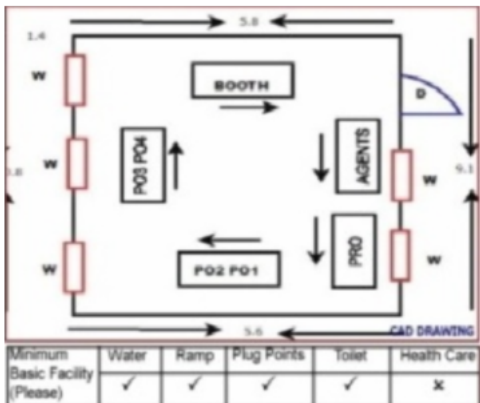

Google Map View

Polling Station Building Front View

Polling Station Front View

Cad View

Key MAP View

சட்டமன்றத் தொகுதியின் எண் மற்றும் பெயர் : 149-அரியலூர்
பிரிவு எண் மற்றும் பெயர் 1-மணகெதி (வ.கி) மற்றும் ஆதிச்சனூர் (ஊ), ஆதிச்சனூர்