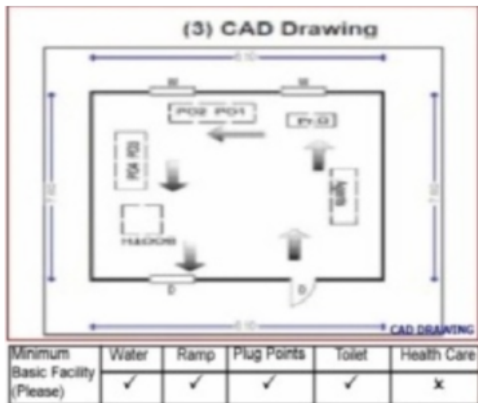

Google Map View

Polling Station Building Front View

Polling Station Front View

Cad View

Key MAP View

சட்டமன்றத் தொகுதியின் எண் மற்றும் பெயர் : 149-அரியலூர்  
பிரிவு எண் மற்றும் பெயர் 1-அரியலூர் (வ) (வ.கி) மற்றும் எருத்துக்காரப்பட்டி (ஊ), அண்ணாநகர்