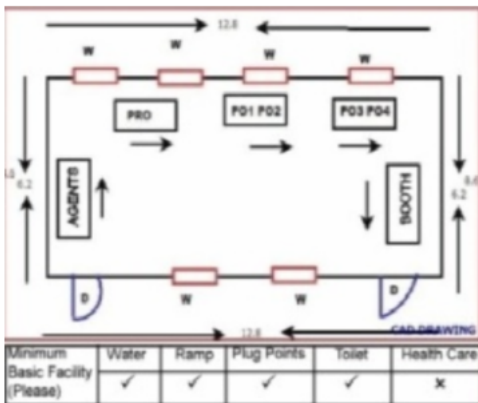

Google Map View

Polling Station Building Front View

Polling Station Front View

Cad View

Key MAP View

1	SSL1836923	பெயர் : ராமலிங்கம் - தந்தையின் பெயர்: கோவிந்தன் - வீட்டு எண் : 1 வயது : 66 பாலினம் : ஆண்	Photo is available	2	SSL1836931	பெயர் : விஜயலெட்சுமி - கணவர் பெயர்: ராமலிங்கம் - வீட்டு எண் : 1 வயது : 63 பாலினம் : பெண்	Photo is available	3	SSL2113017	பெயர் : சந்திரசேகரன் தந்தையின் பெயர்: மருதமுத்து வீட்டு எண் : 1 வயது : 53 பாலினம் : ஆண்	Photo is available
4	SSL0828913	பெயர் : ஆசைதம்பி - தந்தையின் பெயர்: வேலாயுதம் - வீட்டு எண் : 1 வயது : 37 பாலினம் : ஆண்	Photo is available	5	SSL0718304	பெயர் : வினசென்ட் - தந்தையின் பெயர்: விஸ்வநாதன் - வீட்டு எண் : 1 வயது : 34 பாலினம் : ஆண்	Photo is available	6	SSL0828921	பெயர் : வேல்முருகன் - தந்தையின் பெயர்: முத்தையன் - வீட்டு எண் : 1 வயது : 31 பாலினம் : ஆண்	Photo is available
7	SSL0927970	பெயர் : தமிழ்கணல் - தந்தையின் பெயர்: காமராஜ் - வீட்டு எண் : 1 வயது : 29 பாலினம் : ஆண்	Photo is available	8	SSL0928150	பெயர் : வெகங்டேசன் - தந்தையின் பெயர்: ராமசாமி - வீட்டு எண் : 1-1C வயது : 29 பாலினம் : ஆண்	Photo is available	9	SSL2203628	பெயர் : வேல்முருகன் தந்தையின் பெயர்: தந்தை ரமசாமி வீட்டு எண் : 1/1எீ வயது : 23 பாலினம் : ஆண்	Photo is available
10	SSL0631069	பெயர் : வடிவேல் - தந்தையின் பெயர்: சாமிதுரை - வீட்டு எண் : 1-2 வயது : 38 பாலினம் : ஆண்	Photo is available	11	SSL0631317	பெயர் : புஷ்பா - தந்தையின் பெயர்: செல்லதுரை - வீட்டு எண் : 1-6 வயது : 31 பாலினம் : பெண்	Photo is available	12	SSL2395515	பெயர் : குருச்சந்திரன் ர தந்தையின் பெயர்: ரவி வீட்டு எண் : 1/8ஏ வயது : 21 பாலினம் : ஆண்	Photo is available
13	SSL0927863	பெயர் : ராசபாலன் - தந்தையின் பெயர்: ராஜேந்திரன் - வீட்டு எண் : 1-8C வயது : 28 பாலினம் : ஆண்	Photo is available	14	SSL0433227	பெயர் : கணேசன் - தந்தையின் பெயர்: தேவேந்திரன் - வீட்டு எண் : 1-8NA4 வயது : 34 பாலினம் : ஆண்	Photo is available	15	SSL0718239	பெயர் : சக்தி - தந்தையின் பெயர்: தேவேந்திரன் - வீட்டு எண் : 1-8NA4 வயது : 33 பாலினம் : ஆண்	Photo is available
16	SSL0769083	பெயர் : சரஸ்வதி - கணவர் பெயர்: பாலகிருஷ்ணன் - வீட்டு எண் : 1-9A வயது : 31 பாலினம் : பெண்	Photo is available	17	SSL0954693	பெயர் : உஷாராணி - தந்தையின் பெயர்: பாலகிருஷ்ணன் - வீட்டு எண் : 1-9A வயது : 28 பாலினம் : பெண்	Photo is available	18	SSL0191106	பெயர் : கலையரசன் - தந்தையின் பெயர்: சந்திரகாசன் - வீட்டு எண் : 1-10 வயது : 38 பாலினம் : ஆண்	Photo is available
19	SSL0191312	பெயர் : ஆனந்தி - கணவர் பெயர்: கலையரசன் - வீட்டு எண் : 1-10 வயது : 38 பாலினம் : பெண்	Photo is available	20	SSL0768937	பெயர் : சக்தியராஜ் - தந்தையின் பெயர்: செல்வராசு - வீட்டு எண் : 1-11A வயது : 35 பாலினம் : ஆண்	Photo is available	21	SSL0768911	பெயர் : சக்திவேல் - தந்தையின் பெயர்: செல்வராசு - வீட்டு எண் : 1-11A வயது : 31 பாலினம் : ஆண்	Photo is available
22	KGB2471555	பெயர் : பிரேமா - தந்தையின் பெயர்: சாமிக்கண்ணு - வீட்டு எண் : 1-14 வயது : 42 பாலினம் : பெண்	Photo is available	23	SSL0433110	பெயர் : நடராஜன் - தந்தையின் பெயர்: ராஜகோபால் - வீட்டு எண் : 1-18B வயது : 59 பாலினம் : ஆண்	Photo is available	24	SSL0524009	பெயர் : லலிதா - தந்தையின் பெயர்: நடராசன் - வீட்டு எண் : 1-18B வயது : 32 பாலினம் : பெண்	Photo is available
25	SSL0433193	பெயர் : பன்னீர்செல்வம் - தந்தையின் பெயர்: வீரமுத்து - வீட்டு எண் : 1-19A வயது : 52 பாலினம் : ஆண்	Photo is available	26	SSL0191759	பெயர் : கண்ணன் - தந்தையின் பெயர்: கருப்பையன் - வீட்டு எண் : 1-20A வயது : 52 பாலினம் : ஆண்	Photo is available	27	SSL0191601	பெயர் : வீரமுத்து - தந்தையின் பெயர்: கருப்பையன் - வீட்டு எண் : 1-20A வயது : 47 பாலினம் : ஆண்	Photo is available
28	SSL0191577	பெயர் : மலர்விழி - கணவர் பெயர்: முருகானந்தம் - வீட்டு எண் : 1-20E வயது : 40 பாலினம் : பெண்	Photo is available	29	KGB2543098	பெயர் : சக்திவேல் - தந்தையின் பெயர்: ஆதிமூலம் - வீட்டு எண் : 1-20E வயது : 38 பாலினம் : ஆண்	Photo is available	30	SSL0191767	பெயர் : சக்தியமூர்த்தி - தந்தையின் பெயர்: ஆதிமூலம் - வீட்டு எண் : 1-20E வயது : 36 பாலினம் : ஆண்	Photo is available