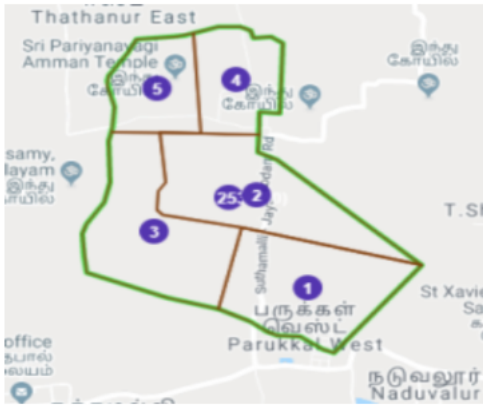

Nazri Naksha