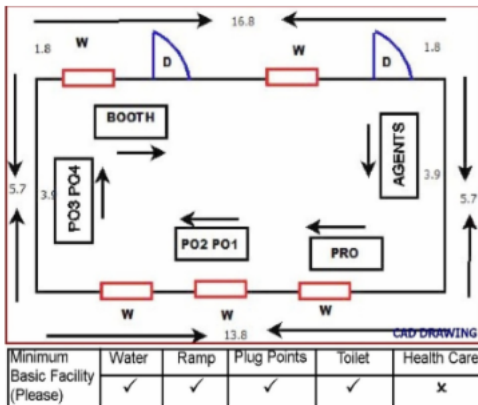

Google Map View

Polling Station Building Front View

Polling Station Front View

Cad View

Key MAP View

1 பெயர் : ரேவதி கணவர் பெயர்: காசிநாதன் - வீட்டு எண் : 0 வயது : 35 பாலினம் : பெண் Photo is available	SSL0929034	2 பெயர் : கலைமணி - கணவர் பெயர்: கண்ணன் - வீட்டு எண் : 1 வயது : 30 பாலினம் : பெண் Photo is available	SSL0949404	3 பெயர் : சித்ரா கணவர் பெயர்: அஜித்குமார் வீட்டு எண் : 1 பீ வயது : 30 பாலினம் : பெண் Photo is available	SSL2224376
4 பெயர் : ஜெமிலா ஞா கணவர் பெயர்: ஜான் பிரிட்லோ அ வீட்டு எண் : 2/172 வயது : 28 பாலினம் : பெண் Photo is available	SSL2328896	5 பெயர் : வினோதினி ப தந்தையின் பெயர்: பழனிசாமி பெ பெரியதம்பி வீட்டு எண் : 3/14A,மேலத்தெரு வயது : 29 பாலினம் : பெண் Photo is available	SSL1178391	6 பெயர் : பழனிமுருகன் - தந்தையின் பெயர்: கோவிந்தராசு - வீட்டு எண் : 3-44C வயது : 45 பாலினம் : ஆண் Photo is available	SSL0414904
7 பெயர் : வீரமணி - தந்தையின் பெயர்: அண்ணாதுரை - வீட்டு எண் : 3-45A வயது : 32 பாலினம் : ஆண் Photo is available	SSL0929042	8 பெயர் : மணிமேகலை - கணவர் பெயர்: பிரபு - வீட்டு எண் : 3-45B வயது : 37 பாலினம் : பெண் Photo is available	SSL0929059	9 பெயர் : அறிவுழகன் - தந்தையின் பெயர்: சின்னதுரை - வீட்டு எண் : 3-45C வயது : 37 பாலினம் : ஆண் Photo is available	SSL0949412
10 பெயர் : வனிதா - தந்தையின் பெயர்: இராஜேந்திரன் - வீட்டு எண் : 3/45C வயது : 31 பாலினம் : பெண் Photo is available	SSL0719633	11 பெயர் : பாரதிதாசன் - தந்தையின் பெயர்: பழனிசாமி - வீட்டு எண் : 3-45D வயது : 33 பாலினம் : ஆண் Photo is available	SSL0414912	12 பெயர் : நித்யா கணவர் பெயர்: மணிகண்டன் வீட்டு எண் : 3/48ஏ வயது : 24 பாலினம் : பெண் Photo is available	SSL2230902
13 பெயர் : கோகுல் தந்தையின் பெயர்: சின்னதுரை வீட்டு எண் : 3/52 வயது : 26 பாலினம் : ஆண் Photo is available	SSL2081990	14 பெயர் : நவீன் பிரசாத் தந்தையின் பெயர்: கருணாநிதி வீட்டு எண் : 3/52 வயது : 25 பாலினம் : ஆண் Photo is available	SSL2042612	15 பெயர் : குணால் தந்தையின் பெயர்: சின்னதுரை வீட்டு எண் : 3/52 வயது : 24 பாலினம் : ஆண் Photo is available	SSL2018166
16 பெயர் : முருகேசன் - தந்தையின் பெயர்: பொன்னுசாமி - வீட்டு எண் : 3-55A வயது : 56 பாலினம் : ஆண் Photo is available	SSL0194415	17 பெயர் : செல்வம் - கணவர் பெயர்: முருகேசன் - வீட்டு எண் : 3-55A வயது : 52 பாலினம் : பெண் Photo is available	SSL0194423	18 பெயர் : பிரசாத் - தந்தையின் பெயர்: முருகேசன் - வீட்டு எண் : 3-55A வயது : 27 பாலினம் : ஆண் Photo is available	SSL1011964
19 பெயர் : அஞ்சம்மாள் - கணவர் பெயர்: செல்வராசு - வீட்டு எண் : 3-57 வயது : 58 பாலினம் : பெண் Photo is available	SSL1802701	20 பெயர் : பழனிமமாள் - கணவர் பெயர்: குமார் - வீட்டு எண் : 3-57 வயது : 45 பாலினம் : பெண் Photo is available	KGB1393560	21 பெயர் : திவ்யா கணவர் பெயர்: இளவரசன் வீட்டு எண் : 3/57 வயது : 31 பாலினம் : பெண் Photo is available	SSL2158426
22 பெயர் : பார்வதி - கணவர் பெயர்: ராசாங்கம் - வீட்டு எண் : 3-57A வயது : 38 பாலினம் : பெண் Photo is available	SSL0125781	23 பெயர் : மங்களம் - தந்தையின் பெயர்: கணேசன் - வீட்டு எண் : 3-58 வயது : 46 பாலினம் : பெண் Photo is available	KGB1393651	24 பெயர் : பாரதி தந்தையின் பெயர்: மணி வீட்டு எண் : 3/58ஏ வயது : 26 பாலினம் : பெண் Photo is available	SSL2023737
25 பெயர் : முருகேசன் - தந்தையின் பெயர்: தங்கவேல் - வீட்டு எண் : 3-106 வயது : 58 பாலினம் : ஆண் Photo is available	KGB1823038	26 பெயர் : பூந்தேவி தந்தையின் பெயர்: முருகேசன் வீட்டு எண் : 3/106/1 வயது : 20 பாலினம் : பெண் Photo is available	SSL2337756	27 பெயர் : சுகன்யா தந்தையின் பெயர்: குமார் வீட்டு எண் : 3/114 வயது : 23 பாலினம் : பெண் Photo is available	SSL2224392
28 பெயர் : அலெக்ஸ்பாண்டியன் தந்தையின் பெயர்: சங்கர் வீட்டு எண் : 3/135 வயது : 25 பாலினம் : ஆண் Photo is available	SSL2201622	29 பெயர் : வைத்தீஸ்வரி கணவர் பெயர்: சதீஷ்குமார் வீட்டு எண் : 4/23-1 வயது : 30 பாலினம் : பெண் Photo is available	SSL2224384	30 பெயர் : ராம்குமார் தந்தையின் பெயர்: ராமதாஸ் வீட்டு எண் : 4/37-1 வயது : 22 பாலினம் : ஆண் Photo is available	SSL2246353