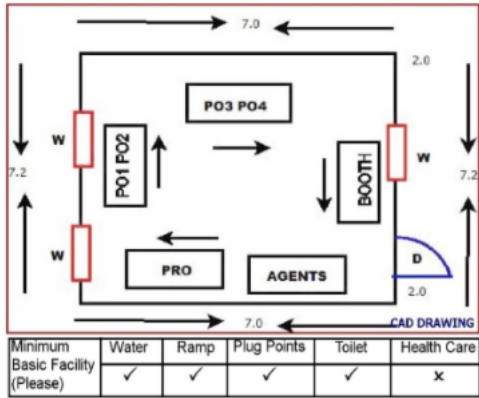

வாக்காளர் பதிவு அலுவலரின்  
கையொப்பம்

**Nazri Naksha**

**Google Map View**

**Polling Station Building Front View**

**Polling Station Front View**

**Cad View**

**Key MAP View**

சட்டமன்றத் தொகுதியின் எண் மற்றும் பெயர் : 149-அரியலூர்  
பிரிவு எண் மற்றும் பெயர் 1-பருக்கல் (கி) (வ.கி) மற்றும் பருக்கல் (ஊ), தெற்கு தெரு